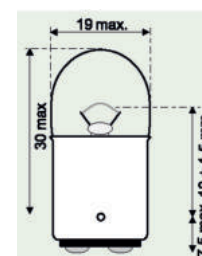

Patice BAZ15d

► Č. zboží 3720-075-47

07

**Žárovka koncových světel**

Objímka BA15d

► Č. zboží 3720-056-26

01

**Žárovka se skleněnou paticí**