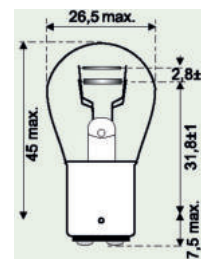

02

**Kontrolní světlo**

Objímka BA15d

► Č. zboží 3720-075-05

03

**Brzdové a zadní světlo**

12V 21/5W BAY15d

Výr. č.	Napájení	Výrobce
3720-075-28	21/5W	kvalita prvovýrobce
3723-075-28	21/5W	Normlight