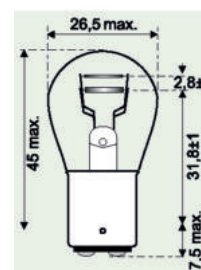

ŽÁROVKY BRZDOVÉHO SVĚTLA, ZPĚTNÉHO SVĚTLA A ZADNÍHO MLHOVÉHO SVĚTLA

Objímka BAZ15d

► Č. zboží 3720-075-08