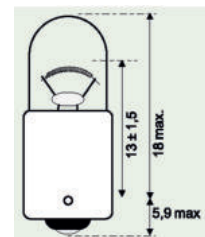

Parkovací světlo a kontrolka

patice BA9s

Výr. č.	Napájení	Výrobce
3720-037-97	2W	kvalita prvovýrobce
3720-039-30	4W	kvalita prvovýrobce