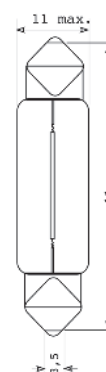

### ŽÁROVKY SMĚROVÉHO A BRZDOVÉHO SVĚTLA

Objímka BAY9s

- Č. zboží 3720-075-13

01

**Podhledové svítidlo**

SV8,5-8

Výr. č.	Napájení	délka:	Ø mm
3720-064-23	5W	35 mm	11
3720-064-24	5W	41 mm	11
3720-064-29	10W	41 mm	11
3720-064-80	18W	41 mm	15