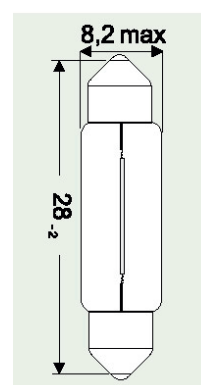

Sufitová žárovka 12V

patice SV6-7,6 28 mm 3W

► Č. zboží 3720-064-28