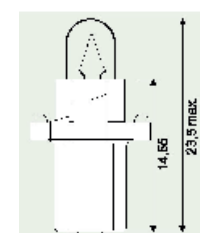

Lampa s plastovou patičí B8,7d 12V 1,2W

B8,7d

► Č. zboží 3720-027-409