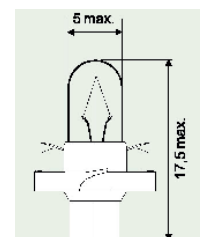

04

Lampa s plastovou patičí

B8,4d

Výr. č.	Napájení	Barva
3720-027-401	1,2W	černá
3720-027-400	2,0W	tyrkysová