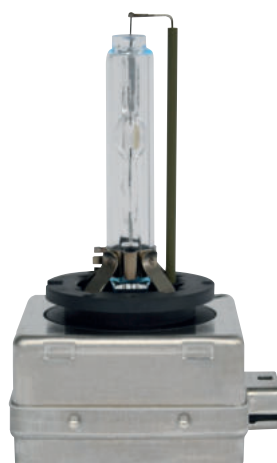

Výbojka D4S
XENON

► Č. zboží 3720-064-226

► Popis výrobku

- pro reflektorové světlomety
- cca 4 000 kelvinů
- Volty: 42
- patice: P32d-5
- 3 200 lumenů
- Watty: 35