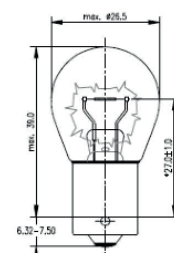

Kontrolka nebo brzdové světlo

patice BA15s

Výr. č.	Napájení	Provedení	Výrobce
3720-075-35	18W	standard	Kvalita originálního vybavení
3720-075-11	21W	standard	Kvalita originálního vybavení
3720-752-1	21W	HD LL	Kvalita originálního vybavení
3723-075-11	21W	standard	Normlight
3723-751-1	21W	HD	Normlight

03