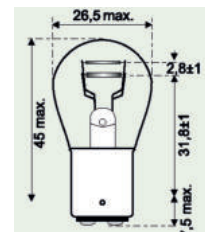

12V zadní světlo červené, pro vozidla Ford

12V 21/5W červená Ford

Výr. č.	Napájení	Výrobce
3720-075-091	21/5W	kvalita prvovýrobce
3720-075-09	21W	kvalita prvovýrobce