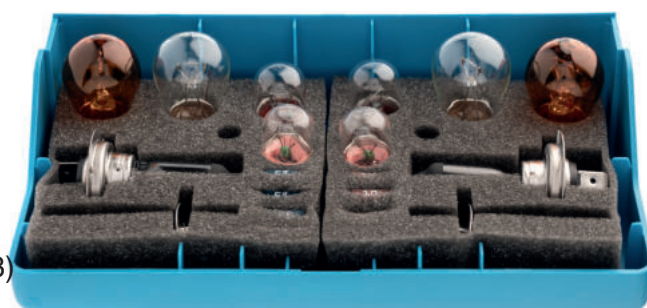

### 24V H1 / H7 výměna žárovky pro užitková vozidla

18 kusů, H1 / H7 Normlight quality

► Č. zboží 3723-031

- Obsah:

- 2x hlavní světlometry H1 (výr. Č. 3723-064-155)
- 2x hlavní světlometry H7 HDLL (č. Položky 3723-064-273)
- 2x koncová světla 10 W HD (položka č. 3723-563-7)
- 2x zadní světlo 5 W HD (položka č. 3723-562-7)
- 2x směrové nebo brzdové světlo 21 W HD (výr. Č. 3723-751-1)
- 2x blikající žárovka žlutá PY21W HDLL (výr. Č. 3720-752-2)
- 3x zásuvná pojistka 10 A (výr. Č. 3731-110)
- 3x zásuvná pojistka 15 A (výr. Č. 3731-115)