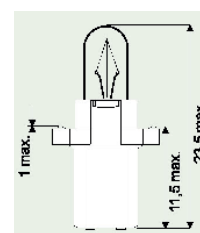

Lampa s plastovou patičí B8,3d 12V 1,2W

B8,3d

► Č. zboží 3720-027-405