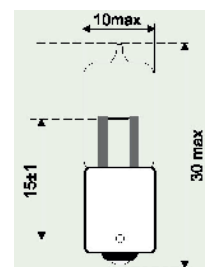

12V poznávací značka, vnitřní a kufrové světlo

Objímka BAY9s halogen

Výr. č.	Napájení	Vhodné pro
3720-064-132	6W	BMW / Mercedes
3720-064-133	21W	VW / Audi