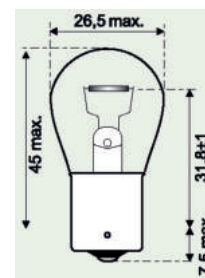

04

**ŽÁROVKY BRZDOVÉHO SVĚTLA, ZPĚTNÉHO SVĚTLA A ZADNÍHO MLHOVÉHO SVĚTLA**

Objímka BAZ15d

► Č. zboží 3720-075-08

05

**Směrová žárovka**

Základní BA15

► Č. zboží 3720-075-071