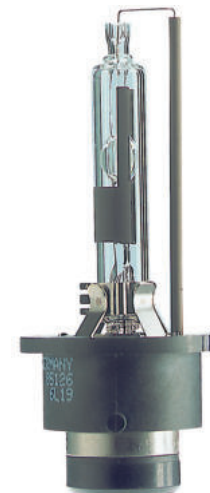

D2R Xenon
XENON

► Č. zboží 3720-064-223

► Popis výrobku

- pro reflektorové světlomety
- cca 4.000 kelvinů
- Volty: 12 až 85
- Objímka: D2R
- Watty: 35