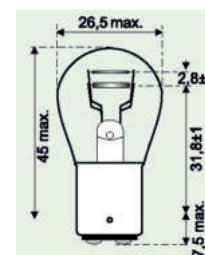

Brzdové a zadní světlo

Patice BAY15d

Výr. č.	Napájení	Výrobce
3720-075-37	21/5W	kvalita prvovýrobce
3720-075-371	21/5W	kvalita prvovýrobce