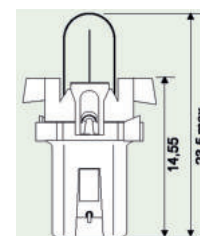

Lampa s plastovou patičí

B8,5d

Výr. č.	Napájení	Barva
3720-027-403	1,2W	černá
3720-027-402	2,0W	zelená