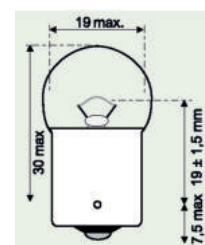

02

Žárovka koncových světel

Základna BA15d

► Č. zboží 3720-054-07