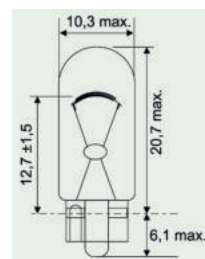

01

Žárovka se skleněnou paticí

Objímka W2,1x9,5d

Výr. č.	Napájení	Výrobce
3720-028-40	2W	kvalita prvovýrobce
3720-028-41	3W	kvalita prvovýrobce
3720-028-45	5W	kvalita prvovýrobce
3723-028-45	5W	Normlight