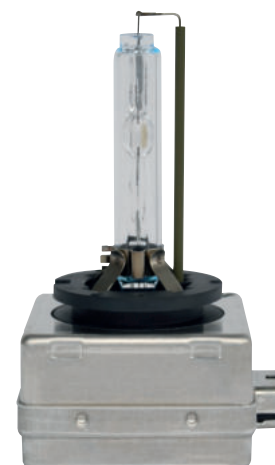

03

**Světlo s výbojkou D2S (zrcadlo)**  
XENON

► Č. zboží 3720-064-222

► Popis výrobku

- pro projektorové světlomety
- cca 4.100 kelvinů
- Volty: 12 až 85
- Objímka: D2S
- Watty: 35

04

**D2R Xenon**  
XENON

► Č. zboží 3720-064-223

► Popis výrobku

- pro reflektorové světlomety
- cca 4.000 kelvinů
- Volty: 12 až 85
- Objímka: D2R
- Watty: 35

05

**Světlo s výbojkou D1S**  
XENON

► Č. zboží 3720-064-224

► Popis výrobku

- cca 4.000 kelvinů
- Objímka: D1S
- Watty: 35

06

**Výbojka D3S**  
XENON

► Č. zboží 3720-064-225

► Popis výrobku

- pro reflektorové světlomety
- cca 4 000 kelvinů
- Volty: 42
- 3 200 lumenů
- Watty: 35

07

**Výbojka D4S**  
XENON

► Č. zboží 3720-064-226

► Popis výrobku

- pro reflektorové světlomety
- cca 4 000 kelvinů
- Volty: 42
- patice: P32d-5
- 3 200 lumenů
- Watty: 35

08

**Výbojka D4R**  
XENON

► Č. zboží 3720-064-227

► Popis výrobku