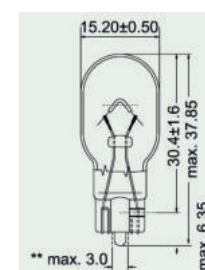

Žárovka se skleněnou patičí

Základní W2.1x9.5d

► Č. zboží 3720-028-30