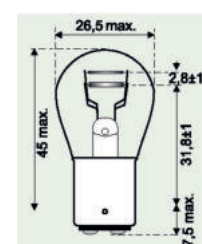

Brzdové nebo zadní světlo

24 V BAY15d

Výr. č.	Napájení	Provedení	Výrobce
3723-075-37	21/5W	21/5W	Normlight
3720-075-37	21/5W	21/5W	kvalita prvovýrobce