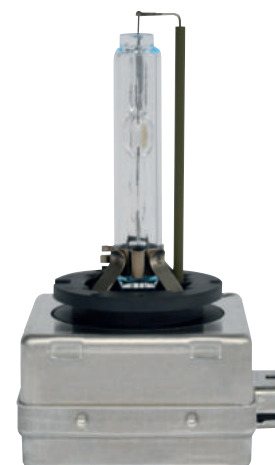

► Popis výrobku

- cca 4.000 kelvinů
- Objímka: D1S
- Watty: 35

07

**Výbojka D3S**  
XENON

► Č. zboží 3720-064-225

► Popis výrobku

- pro reflektorové světlomety
- cca 4 000 kelvinů
- Volty: 42
- 3 200 lumenů
- Watty: 35