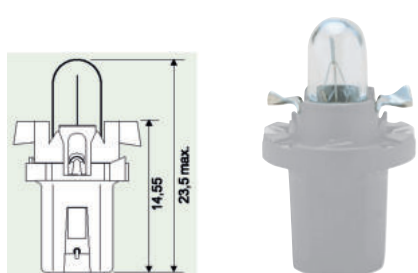

**Žárovka s plastovou patičí**  
Patice EBS R11 zelená

- ▶ Č. zboží 3720-027-420

07

**Žárovka s plastovou patičí**  
patice B8,5d šedá

- ▶ Č. zboží 3720-027-419

08

**Žárovka s plastovou patičí**  
patice Bx8,5d hnědá