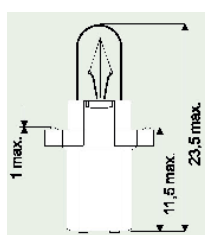

Lampa s plastovou patičí

patice B8,3d šedá

► Č. zboží 3720-027-404