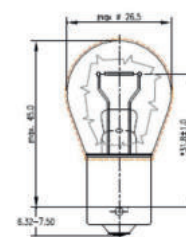

04

Žárovka směřového světla 24V HDLL žlutá

Objímka BAU15s

► Č. zboží 3720-752-2