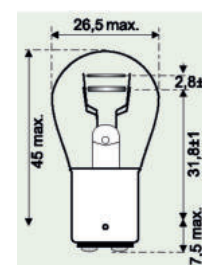

Žárovka koncových světel

Patice BAZ15d

► Č. zboží 3720-075-47