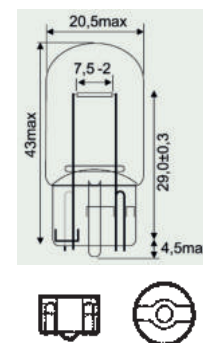

04

Žárovka se skleněnou patičí

Objímka W3x16d

Výr. č.	Napájení	Výrobce
3720-074-1	21W	kvalita prvovýrobce
3720-074-2	21/5W	kvalita prvovýrobce