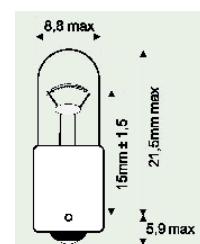

04

Žárovka parkovacích světel

PARKOVACÍ A POZIČNÍ ŽÁROVKY 24V

Výr. č.	Napájení	Provedení	Výrobce
3720-752-6	4W	4W HD LL	kvalita prvovýrobce
3723-393-0	4W	HD	Normlight