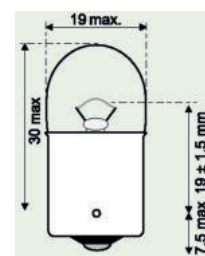

► Popis výrobku

- pro reflektorové světlomety
- cca 4 000 kelvinů
- Volty: 42
- patice: P32d-6
- 2 800 lumenů
- Watty: 35

01

**Žárovka koncových světel**

patice BA15s

Výr. č.	Napájení	Provedení	Výrobce
3720-056-27	5W	standard	Kvalita originálního vybavení
3720-752-3	5W	HD LL	Kvalita originálního vybavení
3720-056-37	10W	standard	Kvalita originálního vybavení
3720-752-5	10W	HD LL	Kvalita originálního vybavení
3723-562-7	5W	HD LL	Normlight
3723-563-7	10W	HD LL	Normlight