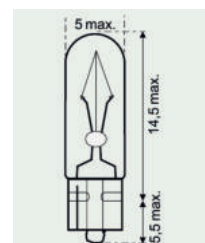

Žárovka se skleněnou paticí

patice W2x4,6d

► Č. zboží 3720-027-41