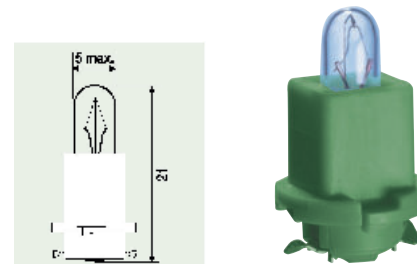

Žárovka s plastovou patičí
Patice EBS R11 zelená

- Č. zboží 3720-027-420