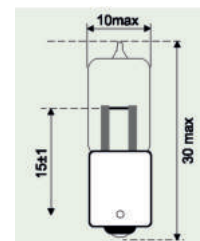

### ŽÁROVKY SMĚROVÉHO A BRZDOVÉHO SVĚTLA

Objímka BAY9s

- Č. zboží 3720-075-13

01

**Podhledové svítidlo**

SV8,5-8

Výr. č.	Napájení	délka:	Ø mm
3720-064-23	5W	35 mm	11
3720-064-24	5W	41 mm	11
3720-064-29	10W	41 mm	11
3720-064-80	18W	41 mm	15