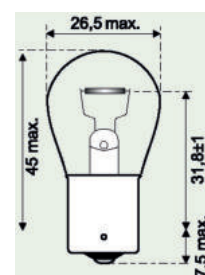

Směrová žárovka

Objímka BAU15s

Výr. č.	Napájení	Výrobce
3720-075-07	21W	kvalita prvovýrobce
3723-075-07	21W	Normlight