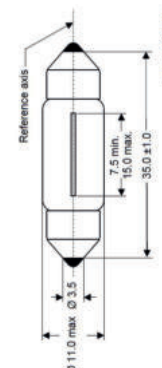

Sufitová žárovka

Patice SV 8,5

► Č. zboží 3720-064-30