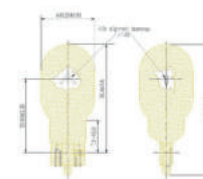

Celoskleněná žárovka oranžová 12V 16W

Patice WY16W

- Č. zboží 3720-028-29