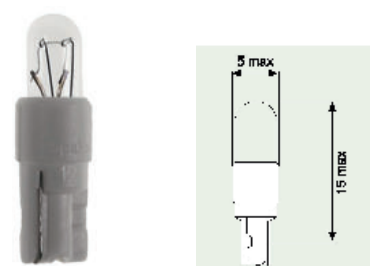

Žárovka s plastovou patičí
PŘÍSTROJOVÉ ŽÁROVKY

- Č. zboží 3720-027-606