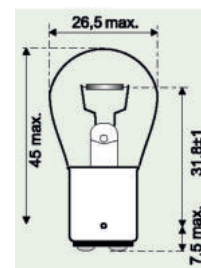

- pro reflektorové světlomety
- cca 4 000 kelvinů
- Volty: 42
- patice: P32d-6
- 2 800 lumenů
- Watty: 35

01

**Kontrolka nebo brzdové světlo**

patice BA15s

Výr. č.	Napájení	Výrobce
3720-075-06	21W	kvalita prvovýrobce
3720-075-27	18W	kvalita prvovýrobce
3723-075-06	21W	Normlight