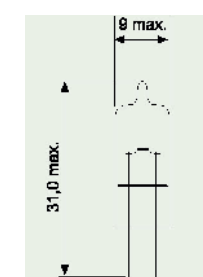

PŘÍSTROJOVÉ ŽÁROVKY

Patice G4

- Č. zboží 3720-072-30