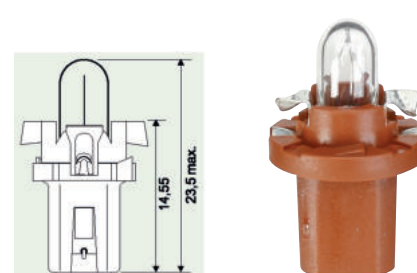

Žárovka s plastovou patičí
patice Bx8,5d hnědá

- Č. zboží 3720-027-600