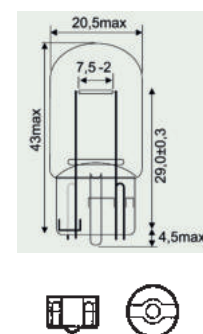

12V 21W blikající světlo skleněná základna oranžová / žlutá

Základna W3x16d

- Č. zboží 3720-074-3