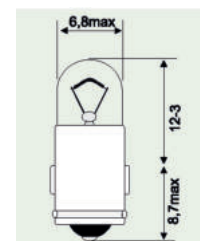

Parkovací světlo a kontrolka

patice BA7s

- Č. zboží 3720-038-99