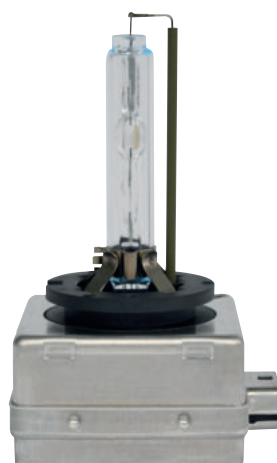

03

**Světlo s výbojkou D2S (zrcadlo)**  
XENON

► Č. zboží 3720-064-222

► Popis výrobku

- pro projektorové světlomety
- cca 4.100 kelvinů
- Volty: 12 až 85
- Objímka: D2S
- Watty: 35

04

**D2R Xenon**  
XENON

► Č. zboží 3720-064-223

► Popis výrobku

- pro reflektorové světlomety
- cca 4.000 kelvinů
- Volty: 12 až 85
- Objímka: D2R
- Watty: 35

05

**Světlo s výbojkou D1S**  
XENON

► Č. zboží 3720-064-224

► Popis výrobku

- cca 4.000 kelvinů
- Objímka: D1S
- Watty: 35

06

**Výbojka D3S**  
XENON

► Č. zboží 3720-064-225

► Popis výrobku

- pro reflektorové světlomety
- cca 4 000 kelvinů
- Volty: 42
- 3 200 lumenů
- Watty: 35

07

**Výbojka D4S**  
XENON

► Č. zboží 3720-064-226

► Popis výrobku

- pro reflektorové světlomety
- cca 4 000 kelvinů
- Volty: 42
- patice: P32d-5
- 3 200 lumenů
- Watty: 35

08

**Výbojka D4R**  
XENON

► Č. zboží 3720-064-227

► Popis výrobku