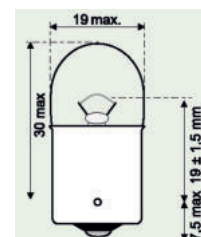

01

Žárovka koncových světel

Objímka BA15s

Výr. č.	Napájení	Výrobce
3720-050-07	5W	kvalita prvovýrobce
3720-050-08	10W	kvalita prvovýrobce
3723-050-07	5W	Normlight
3723-050-08	10W	Normlight