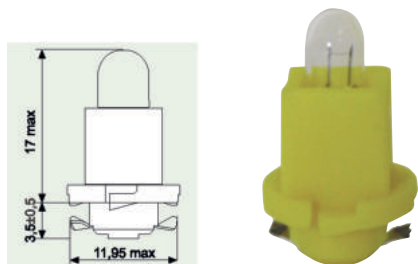

04

**Žlutá lampa s plastovou patičí**

24V 1,2W

► Č. zboží 3720-027-610

05

**Žlutá lampa s plastovou patičí**  
PŘÍSTROJOVÉ ŽÁROVKY

- ▶ Č. zboží 3720-027-605

06