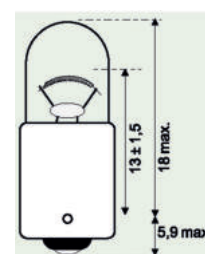

Parkovací světlo a kontrolka

patice BA9s

Výr. č.	Napájení
3720-037-96	2W
3720-038-94	3W
3720-038-93	4W