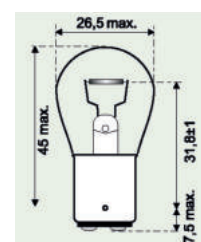

Kontrolní světlo

Objímka BA15d

► Č. zboží 3720-075-05