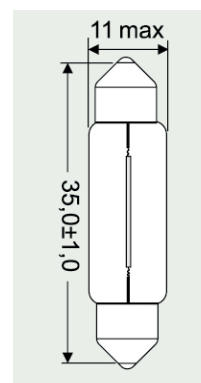

01

Podhledové svítidlo

SV8,5-8

Výr. č.	Napájení	délka:	Ø
3720-064-18	5W	35 mm	11 mm
3720-064-13	5W	41 mm	11 mm
3720-064-111	10W	28 mm	10 mm
3720-064-19	10W	35 mm	10 mm
3720-064-11	10W	41 mm	11 mm
3720-064-15	15 W	41 mm	15,5 mm
3720-064-75	18W	41 mm	15,5 mm
3720-064-76	21W	41 mm	15,5 mm