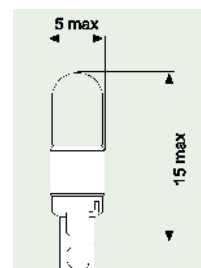

02

**Sufitová žárovka 12V**

patice SV6-7,6 28 mm 3W

► Č. zboží 3720-064-28

03

**Lampa s plastovou základnou**

W2x4,6d

Výr. č.	Napájení	Barva
3720-027-500	0,5W	šedá
3720-027-501	1,2W	bílá