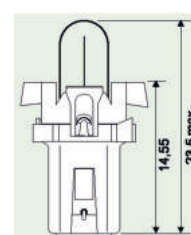

Žlutá lampa s plastovou patičí

24V 1,2W

► Č. zboží 3720-027-610