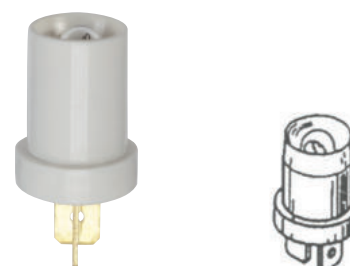

- ▶ Č. zboží 3720-027-600

09

**Žárovka s plastovou patičí**  
PŘÍSTROJOVÉ ŽÁROVKY

- ▶ Č. zboží 3720-027-606

10

**Žárovka s plastovou patičí**  
24V 2,4V B9

- ▶ Č. zboží 3720-027-603

01