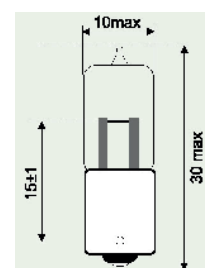

12V poznávací značka, vnitřní a kufrové světlo

Objímka BA9s halogen

Výr. č.	Napájení
3720-064-190	5W
3720-064-191	10W
3720-064-192	20W