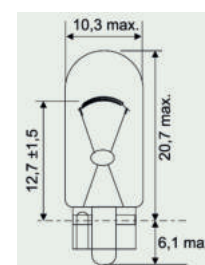

02

**ŽÁROVKA PARKOVACÍCH SVĚTEL**

Objímka W2,1x9,5d

Výr. č.	Napájení	Provedení	Výrobce
3720-028-20	2W	standard	Kvalita originálního vybavení
3720-028-21	3W	standard	Kvalita originálního vybavení
3720-028-25	5W	standard	Kvalita originálního vybavení
3720-028-24	5W	jantarová/žlutá	Kvalita originálního vybavení
3720-028-26	5W	modrá	Kvalita originálního vybavení
3723-028-25	5W	standard	Normlight