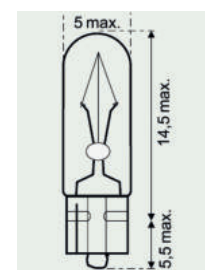

02

**ŽÁROVKA PARKOVACÍCH SVĚTEL**

Objímka W2,1x9,5d

Výr. č.	Napájení	Provedení	Výrobce
3720-028-20	2W	standard	Kvalita originálního vybavení
3720-028-21	3W	standard	Kvalita originálního vybavení
3720-028-25	5W	standard	Kvalita originálního vybavení
3720-028-24	5W	jantarová/žlutá	Kvalita originálního vybavení
3720-028-26	5W	modrá	Kvalita originálního vybavení
3723-028-25	5W	standard	Normlight