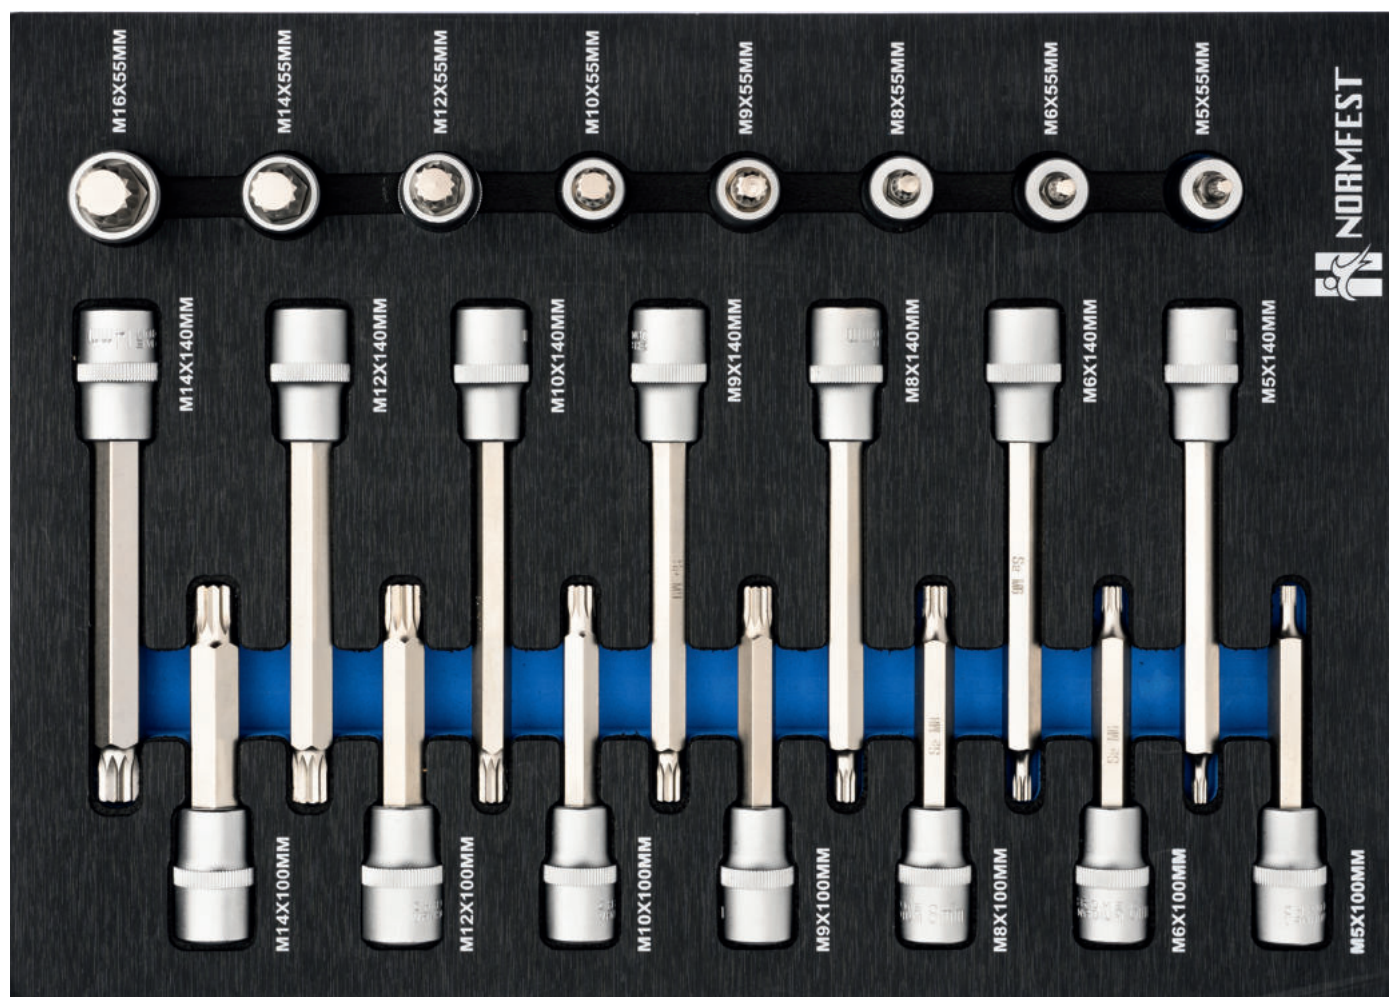

01

Sada nástrčných klíčů 1/2" „XZN
22 kusů, velikost zásuvky M

M

► Č. zboží [7716-000-015](#)

Sada se skládá z:

► **1/2" nástrčná hlavice s více zuby, 55 mm**

č. zboží	Rozměr klíče
7716-125-005	M5
7716-125-006	M6
7716-125-008	M8
7716-125-009	M9
7716-125-010	M10
7716-125-012	M12
7716-125-014	M14
7716-125-016	M16

► **1/2" nástrčná hlavice s více zuby, 100 mm**

č. zboží	Rozměr klíče
7716-125-105	M5
7716-125-106	M6
7716-125-108	M8
7716-125-109	M9
7716-125-110	M10
7716-125-112	M12
7716-125-114	M14

► **1/2" nástrčná hlavice s více zuby, 140 mm**

č. zboží	Rozměr klíče
7716-125-205	M5
7716-125-206	M6
7716-125-208	M8
7716-125-209	M9
7716-125-210	M10
7716-125-212	M12
7716-125-214	M14

Ilustrace se mohou lišit od originálu.