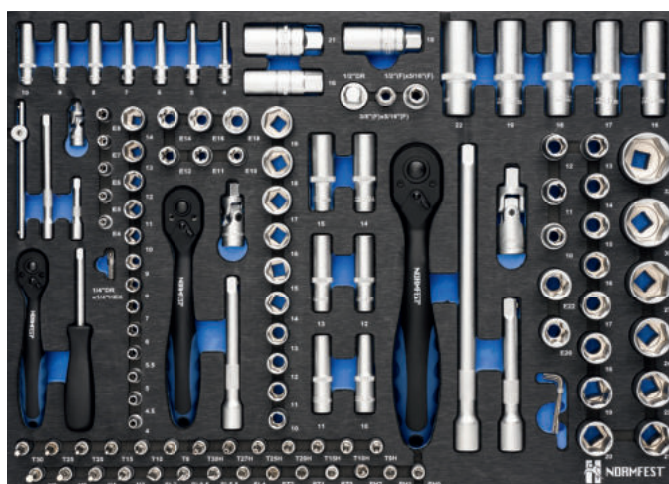

Sada nástrčných klíčů 1/4 „, 3/8“, 1/2 „

122-část Velikost zásuvky L

▶ Č. zboží [7716-000-002](#)