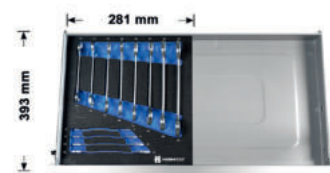

► Č. zboží [7716-000-023](#)

Sada se skládá z:

► 1/2“ imbusový klíč, 55 mm

► 1/2“ imbusová hlavice, 100 mm

► 1/2“ imbusová hlavice, 140 mm

č. zboží	Rozměr klíče	č. zboží	Rozměr klíče	č. zboží	Rozměr klíče
7716-122-005	5 mm	7716-122-105	5 mm	7716-122-205	5 mm
7716-122-006	6 mm	7716-122-106	6 mm	7716-122-206	6 mm
7716-122-007	7 mm	7716-122-107	7 mm	7716-122-207	7 mm
7716-122-008	8 mm	7716-122-108	8 mm	7716-122-208	8 mm
7716-122-010	10 mm	7716-122-110	10 mm	7716-122-210	10 mm
7716-122-012	12 mm	7716-122-111	11 mm	7716-122-212	12 mm
7716-122-014	14 mm	7716-122-112	12 mm	7716-122-214	14 mm
7716-122-017	17 mm	7716-122-113	13 mm		
7716-122-019	19 mm				

Ilustrace se mohou lišit od originálu.