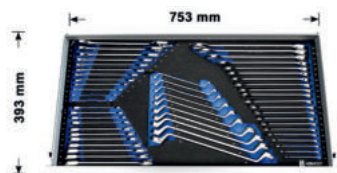

Ilustrace se mohou lišit od originálu.

03

Sada kombinovaných klíčů

54 kusů, velikost zásuvky XL

► Č. zboží 7716-000-003

XL

Sada se skládá z:

► **očkoploché klíče**