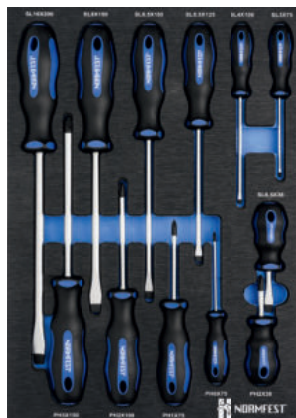

Set 1

Sada šroubováků

12 kusů, velikost zásuvky M

▶ Č. zboží [7716-000-011](#)

Sada kleští

4dílný, velikost zásuvky M

▶ Č. zboží [7716-000-019](#)