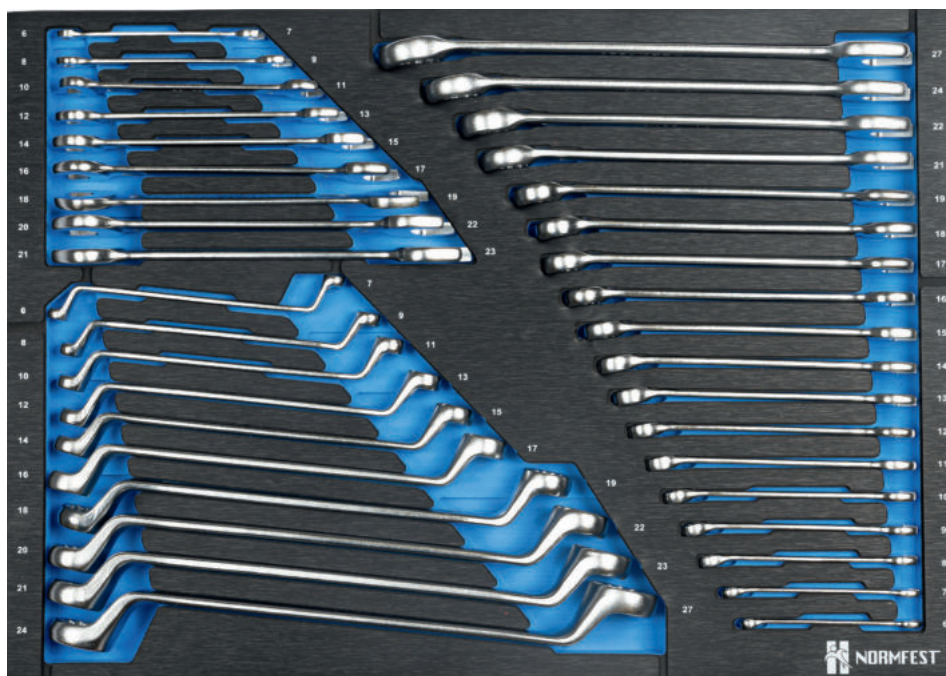

03

Sada klíčů

37dílná, velikost zásuvky L

► Č. zboží [7716-000-001](#)

Sada se skládá z:

► očkoploché klíče

č. zboží	délka:	Rozměr klíče
7716-300-6	105 mm	6 mm
7716-300-7	115 mm	7 mm
7716-300-8	125 mm	8 mm
7716-300-9	135 mm	9 mm
7716-300-10	145 mm	10 mm
7716-300-11	155 mm	11 mm
7716-300-12	165 mm	12 mm
7716-300-13	175 mm	13 mm
7716-300-14	185 mm	14 mm
7716-300-15	195 mm	15 mm
7716-300-16	205 mm	16 mm
7716-300-17	215 mm	17 mm
7716-300-18	225 mm	18 mm
7716-300-19	230 mm	19 mm
7716-300-21	285 mm	21 mm
7716-300-22	265 mm	22 mm
7716-300-24	285 mm	24 mm
7716-300-27	310 mm	27 mm