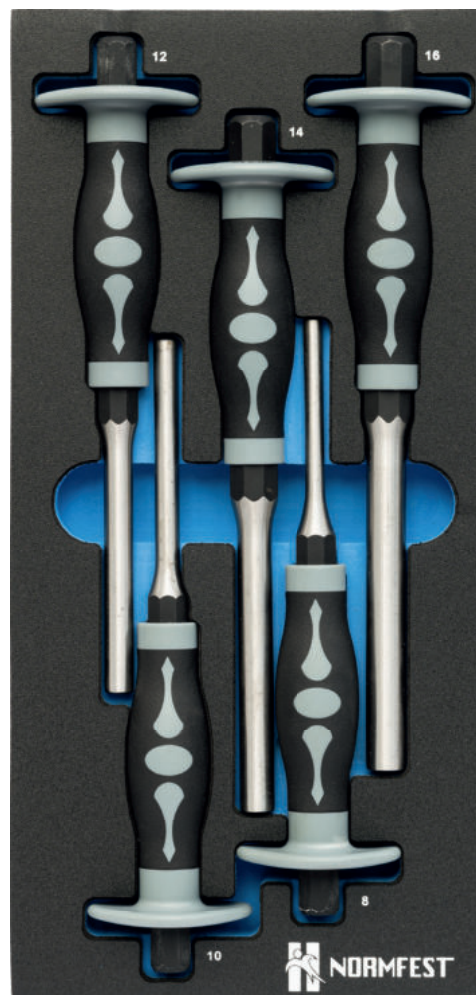

▶ Plochý sekáč (Č. zboží 7716-040-1)

▶ Křížový sekáč (Č. zboží 7716-040-5)

▶ Důlčík (Č. zboží 7716-040-2)

▶ Zámečnické kladivo 800g (Č. zboží 7716-040-6)

▶ Plastové kladivo (Č. zboží 7716-040-9)

02

Sada vyražečů

5 dílů, velikost zásuvky S

► Č. zboží [7716-000-031](#)

Sada se skládá z:

► **Obsah:**

- Vyražeč 8mm celková délka 235 mm (č. 7716-040-20)
- Vyražeč 10 mm celková délka 250 mm (č. 7716-040-21)
- Vyražeč 12 mm celková délka 260 mm (č. 7716-040-22)
- Vyražeč 14 mm celková délka 275 mm (č. 7716-040-23)
- Vyražeč 16 mm celková délka 290 mm (č. 7716-040-24)

03

Vyražeč

150 mm

č. zboží	Šířka
7716-040-10	2 mm
7716-040-3	3 mm
7716-040-7	4 mm
7716-040-11	5 mm
7716-040-4	6 mm
7716-040-8	8 mm

01

Plochý sekáč

18 x 150 mm

► Č. zboží [7716-040-1](#)