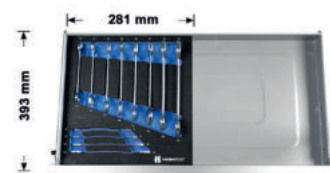

Sada se skládá z:

- 3/8“ BIT Adaptér (Č. zboží 7716-380-007)
- 3/8“ Kloubový adaptér (Č. zboží 7716-380-006)
- 3/8“ Posuvný díl / adaptér (Č. zboží 7716-380-005)
- 3/8“ Přepínací ráčna, jemná (Č. zboží 7716-380-001)
- 3/8“ Prodloužení

č. zboží	délka:
7716-380-009	75 mm
7716-380-012	250 mm

Ilustrace se mohou lišit od originálu.