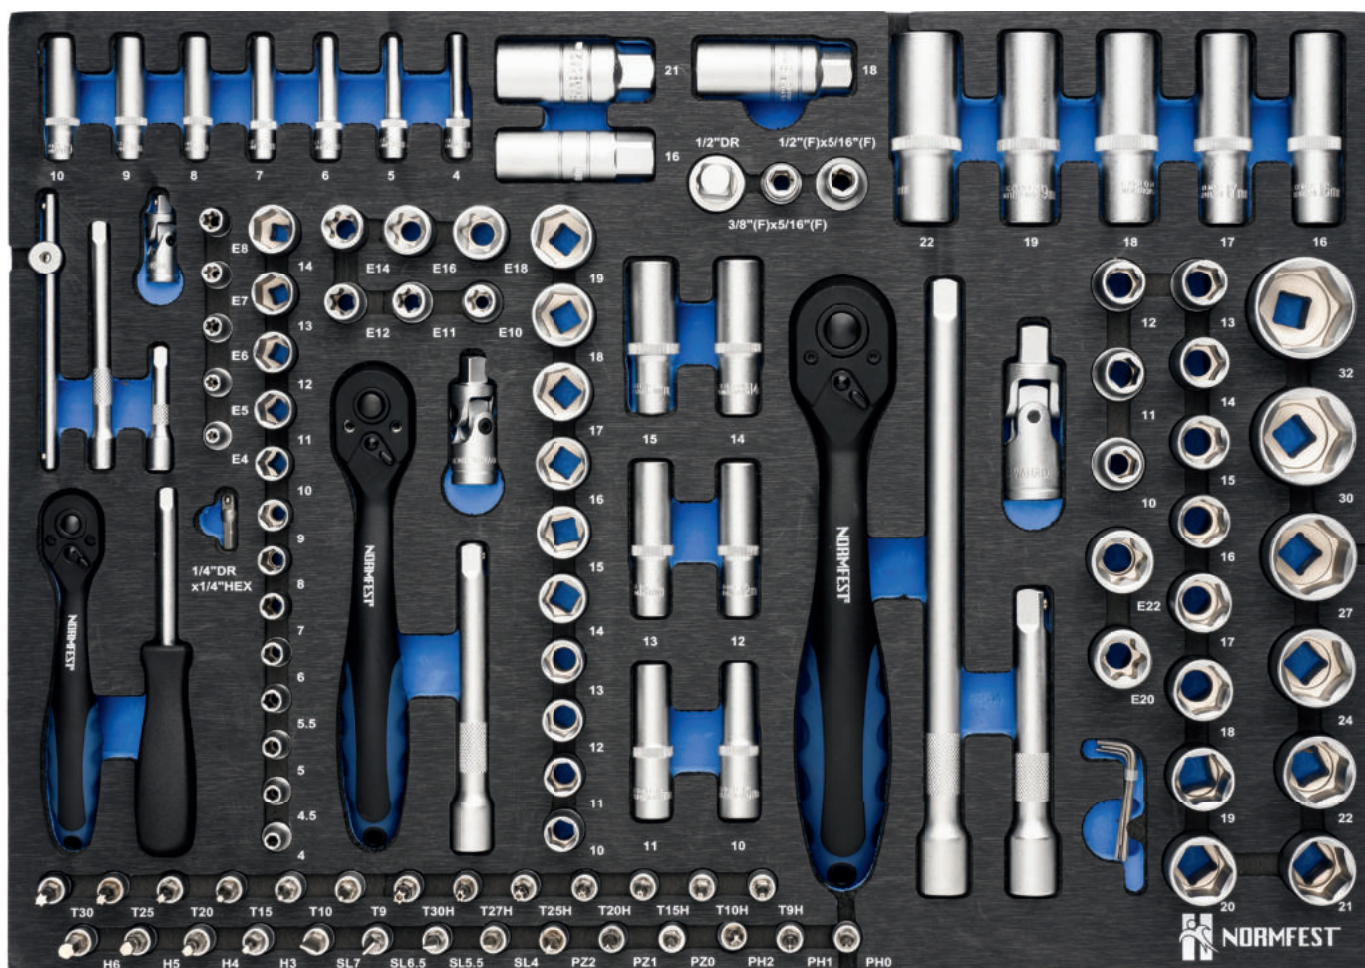

01

Sada nástrčných klíčů 1/4 „, 3/8“, 1/2 „

122-část Velikost zásuvky L

► Č. zboží [7716-000-002](#)

Sada se skládá z:

► Inbusový L klíč

Prod. č.	Rozměr klíče
7716-020-3	1,3 mm
7716-020-1	1,5 mm
7716-020-50	2,0 mm
7716-020-2	2,5 mm

► 1/4“ Posuvná rukojeť
(Č. zboží 7716-140-009)

► 1/4“ Šroubováková rukojeť
(Č. zboží 7716-140-008)

► 1/4“ Kloubový adaptér
(Č. zboží 7716-140-014)

► 1/4“ Adaptér na 1/4“
(Č. zboží 7716-140-006)

► 1/4“ Přepínací ráčna, jemná
(Č. zboží 7716-140-001)

► 1/4“ Prodloužení

č. zboží	délka:
7716-140-016	50 mm
7716-140-005	100 mm

► 1/4“ šroubovací bit s drážkou

č. zboží	Rozměr klíče
7716-146-200	0,8x4 mm
7716-146-201	1,0x5,5 mm
7716-146-202	1,2x6,5 mm
7716-146-203	1,2x7 mm

► 1/4“ šroubovací bit, křížová drážka

č. zboží	Rozměr klíče
7716-146-000	PH0
7716-146-001	PH1
7716-146-002	PH2

► 1/4“ šroubovací bit, Pozidriv

Prod. č.	Rozměr klíče
7716-146-100	PZ0
7716-146-101	PZ1
7716-146-102	PZ2

► 1/4“ šroubovací bit, TORX®

Prod. č.	Rozměr klíče
7716-144-009	T9
7716-144-010	T10
7716-144-015	T15
7716-144-020	T20
7716-144-025	T25
7716-144-030	T30