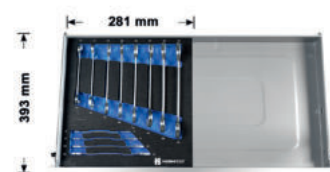

Sada se skládá z:

▶ **Vyražeč**

č. zboží	Šířka
7716-040-10	2 mm
7716-040-3	3 mm
7716-040-7	4 mm
7716-040-11	5 mm
7716-040-4	6 mm
7716-040-8	8 mm

▶ Plochý sekáč (Č. zboží 7716-040-1)

▶ Křížový sekáč (Č. zboží 7716-040-5)

▶ Důlčík (Č. zboží 7716-040-2)

▶ Zámečnické kladivo 800g (Č. zboží 7716-040-6)

▶ Plastové kladivo (Č. zboží 7716-040-9)