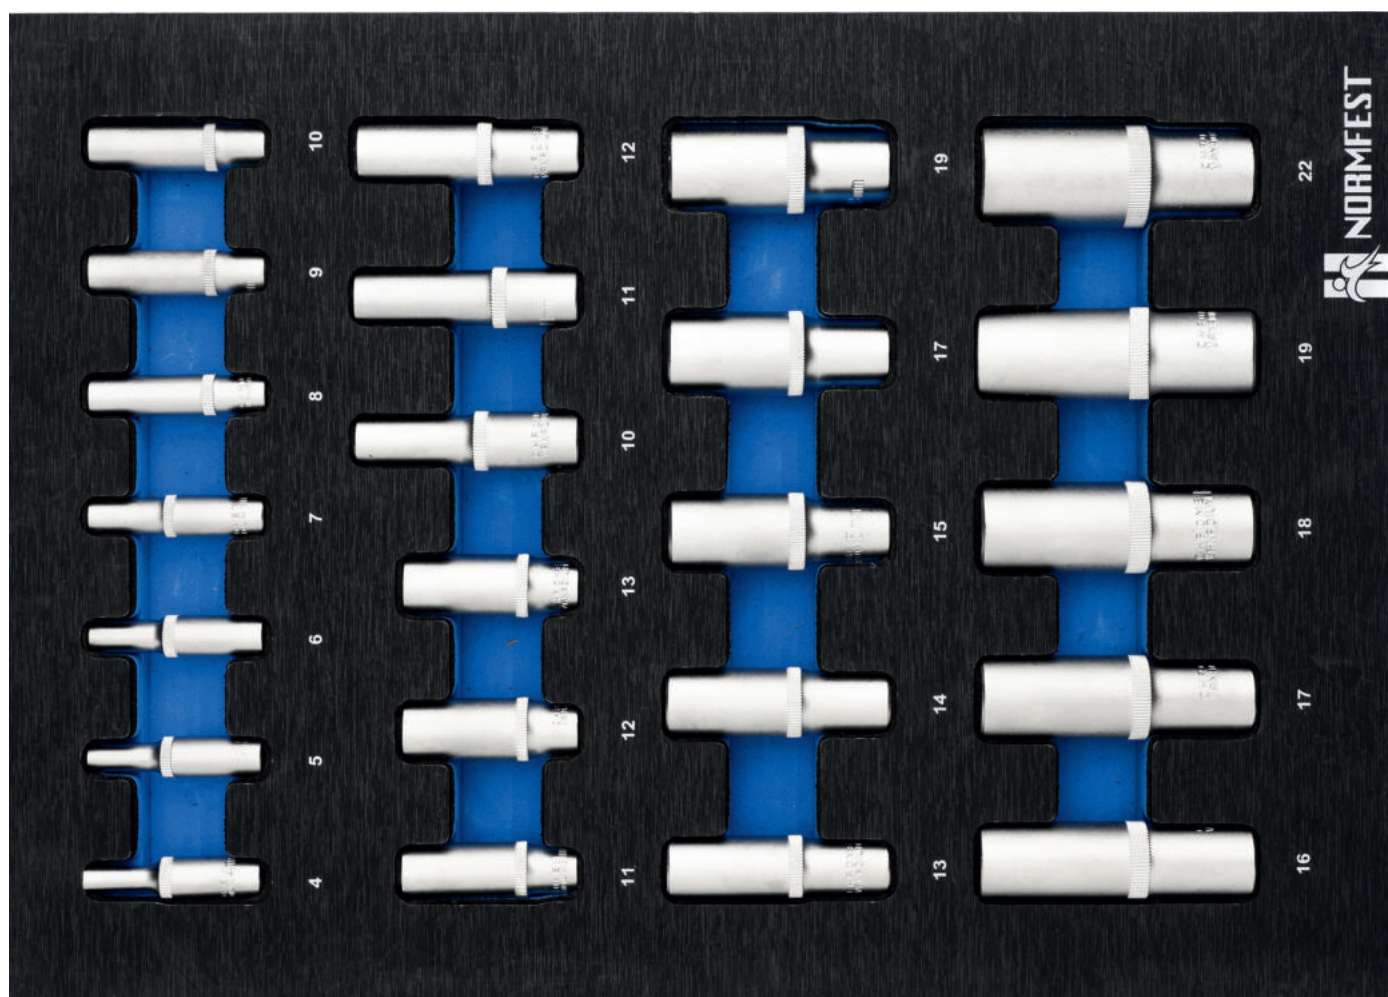

01

Sada nástrčných klíčů 1/4 „, 3/8“, 1/2 „, dlouhá

23 kusů, velikost zásuvky M

M

► Č. zboží [7716-000-007](#)

Sada se skládá z:

► 1/4“ Nástrčný klíč, dlouhý

č. zboží	Rozměr klíče
7716-141-104	4 mm
7716-141-105	5 mm
7716-141-106	6 mm
7716-141-107	7 mm
7716-141-108	8 mm
7716-141-109	9 mm
7716-141-110	10 mm
7716-141-111	11 mm
7716-141-112	12 mm
7716-141-113	13 mm

► 3/8“ Nástrčný klíč, dlouhý

č. zboží	Rozměr klíče
7716-381-110	10 mm
7716-381-111	11 mm
7716-381-112	12 mm
7716-381-113	13 mm
7716-381-114	14 mm
7716-381-115	15 mm
7716-381-117	17 mm
7716-381-119	19 mm

► 1/2“ Nástrčný klíč, dlouhý

č. zboží	Rozměr klíče
7716-121-116	16 mm
7716-121-117	17 mm
7716-121-118	18 mm
7716-121-119	19 mm
7716-121-122	22 mm