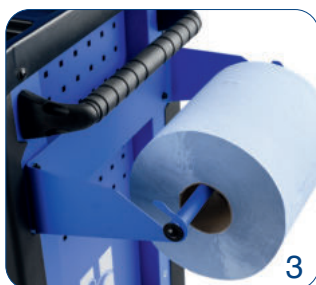

Ilustrace se mohou lišit od originálu.