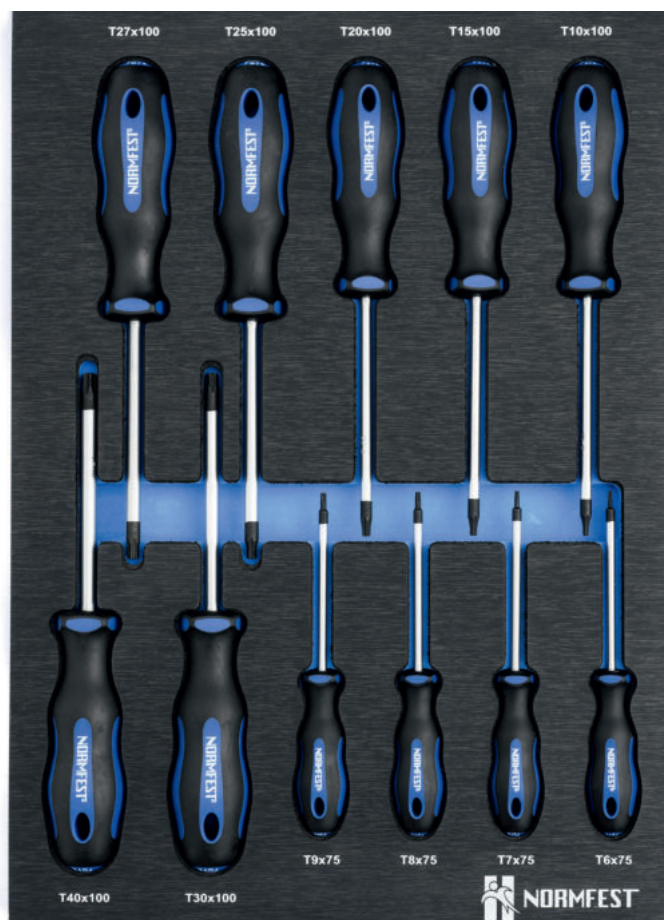

02

Sada šroubováků TORX 11 kusů, velikost zásuvky M

► Č. zboží [7716-000-021](#)

Sada se skládá z:

M

► Šroubovák TORX®

č. zboží	Délka čepele	Rozměr klíče
7716-020-39	74 mm	T6
7716-020-40	74 mm	T7
7716-020-41	74 mm	T8
7716-020-42	74 mm	T9
7716-020-43	100 mm	T10
7716-020-44	100 mm	T15
7716-020-45	100 mm	T20
7716-020-46	100 mm	T25
7716-020-47	100 mm	T27
7716-020-48	100 mm	T30
7716-020-49	100 mm	T40

03

Sada šroubováků na elektroniku 6 kusů

► Č. zboží [7716-000-020](#)

Sada se skládá z:

► Elektronický skrutkovač

Délka čepele	Šířka čepele
60 mm	SL 1,5 mm
60 mm	SL 2,0 mm
60 mm	SL 2,5 mm
60 mm	SL 3,0 mm
60 mm	PH 0
60 mm	PH 00