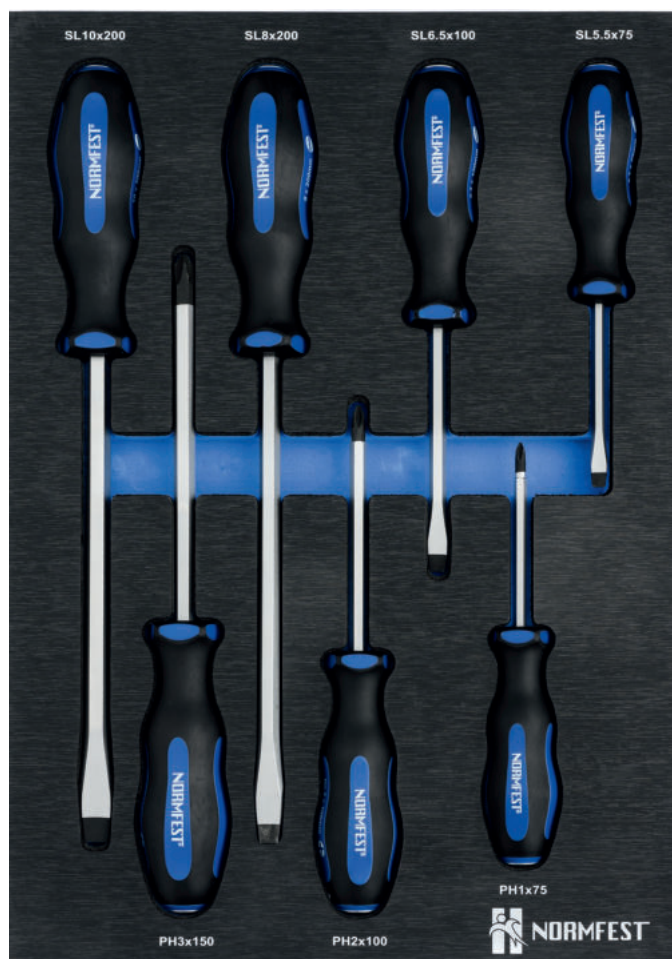

06

Sada úderových šroubováků

7 kusů, velikost zásuvky M

► Č. zboží [7716-000-013](#)

Sada se skládá z:

M

► Plochý šroubovák úderový

Výr. č.	Délka čepele	Šířka čepele
7716-020-21	75 mm	5,5 mm
7716-020-18	100 mm	6,5 mm
7716-020-22	200 mm	8 mm
7716-020-19	200 mm	10 mm

► Šroubovák Phillips se zarážkou

č. zboží	Délka čepele	Rozměr klíče
7716-020-20	75 mm	PH1
7716-020-17	100 mm	PH2
7716-020-16	150 mm	PH3

07

Šroubovák plochý úderový

Výr. č.	Délka čepele	Šířka čepele
7716-020-21	75 mm	5,5 mm
7716-020-18	100 mm	6,5 mm
7716-020-22	200 mm	8 mm
7716-020-19	200 mm	10 mm

08

Šroubovák křížový úderový

č. zboží	Délka čepele	Rozměr klíče
7716-020-20	75 mm	PH1
7716-020-17	100 mm	PH2
7716-020-16	150 mm	PH3