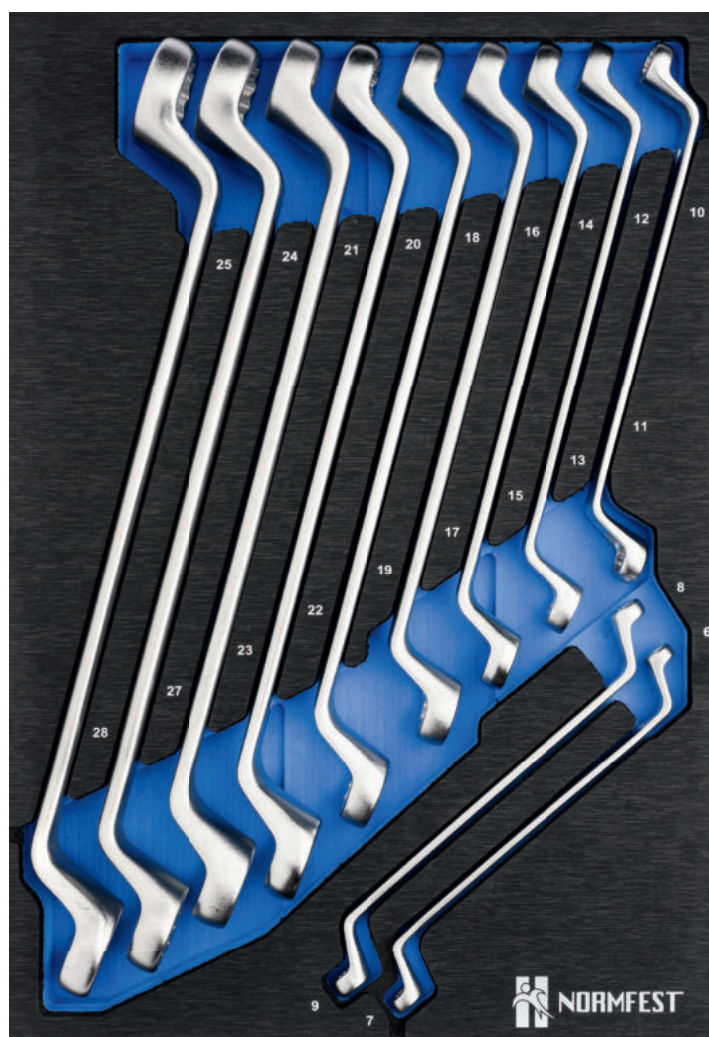

04

Sada očkových klíčů

11 kusů, velikost zásuvky M

► Č. zboží [7716-000-009](#)

M

Sada se skládá z:

► Očkový klíč

č. zboží	délka:	Rozměr klíče
7716-106-7	175 mm	6x7 mm
7716-108-9	190 mm	8x9 mm
7716-110-11	205 mm	10x11 mm
7716-112-13	220 mm	12x13 mm
7716-114-15	245 mm	14x15 mm
7716-116-17	270 mm	16x17 mm
7716-118-19	295 mm	18x19 mm
7716-120-22	315 mm	20x22 mm
7716-121-23	340 mm	21x23 mm
7716-124-27	350 mm	24x27 mm
7716-125-28	355 mm	25x28 mm