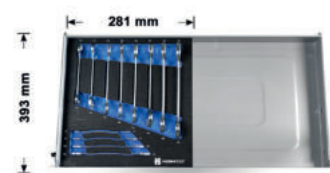

► **3/8“ Zástrčka na zapalovací svíčku, šestihránná hlava**

č. zboží	Rozměr klíče
7716-381-716	16 mm
7716-381-721	21 mm

01

Sada nástrčných klíčů 1/4 „, 3/8“, 1/2 „, dlouhá

23 kusů, velikost zásuvky M

M

► Č. zboží [7716-000-007](#)