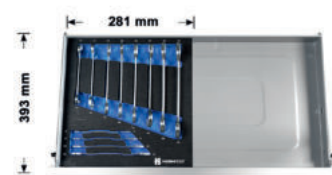

▶ Č. zboží [7716-000-011](#)

Sada se skládá z:

▶ **Plochý šroubovák**

Výr. č.	Délka čepele	Šířka čepele
7716-020-10	75 mm	3 mm
7716-020-14	100 mm	4 mm
7716-020-7	125 mm	5,5 mm
7716-020-6	150 mm	6,5 mm
7716-020-9	150 mm	8 mm
7716-020-13	200 mm	10 mm

▶ **Křížový šroubovák**

Výr. č.	Délka čepele	Rozměr klíče
7716-020-5	75 mm	PH0
7716-020-4	75 mm	PH1
7716-020-8	100 mm	PH2
7716-020-12	150 mm	PH03

▶ **Šroubovák s drážkou, krátký**

Výr. č.	Délka čepele	Rozměr klíče
7716-020-15	38 mm	SL 6,5 mm

▶ **Křížový šroubovák, krátký**

Výr. č.	Délka čepele	Rozměr klíče
7716-020-11	38 mm	PH2

Ilustrace se mohou lišit od originálu.