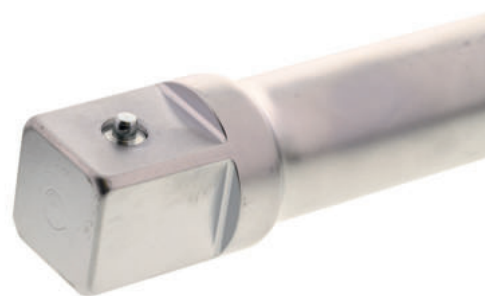

02

1" Prodloužení **25 1"** **25 1"**

č. zboží	délka:
7716-100-003	200 mm
7716-100-004	400 mm