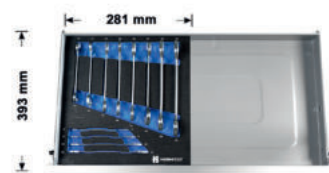

► Č. zboží [7716-000-016](#)

Sada se skládá z:

► **1/2" nástrčný klíč TORX®, 55 mm**

č. zboží	Rozměr klíče
7716-124-020	T20
7716-124-025	T25
7716-124-027	T27
7716-124-030	T30
7716-124-040	T40
7716-124-045	T45
7716-124-050	T50
7716-124-055	T55
7716-124-060	T60
7716-124-070	T70

► **1/2" nástrčný klíč TORX®, 100 mm**

č. zboží	Rozměr klíče
7716-124-120	T20
7716-124-125	T25
7716-124-127	T27
7716-124-130	T30
7716-124-140	T40
7716-124-145	T45
7716-124-150	T50
7716-124-155	T55
7716-124-160	T60
7716-124-170	T70

► **1/2" nástrčný klíč TORX®, 140 mm**

č. zboží	Rozměr klíče
7716-124-240	T40
7716-124-245	T45
7716-124-250	T50
7716-124-255	T55
7716-124-260	T60
7716-124-270	T70