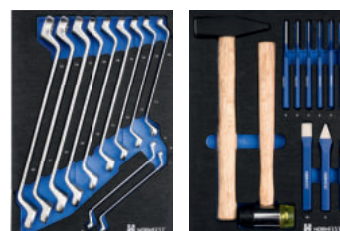

Sada kladiva, sekáče a razníku

11 kusů, velikost zásuvky M

► Č. zboží [7716-000-022](#)

Sada očkových klíčů

11 kusů, velikost zásuvky M

► Č. zboží [7716-000-009](#)

šuplík 4

Sada ráčnového kombinovaného klíče