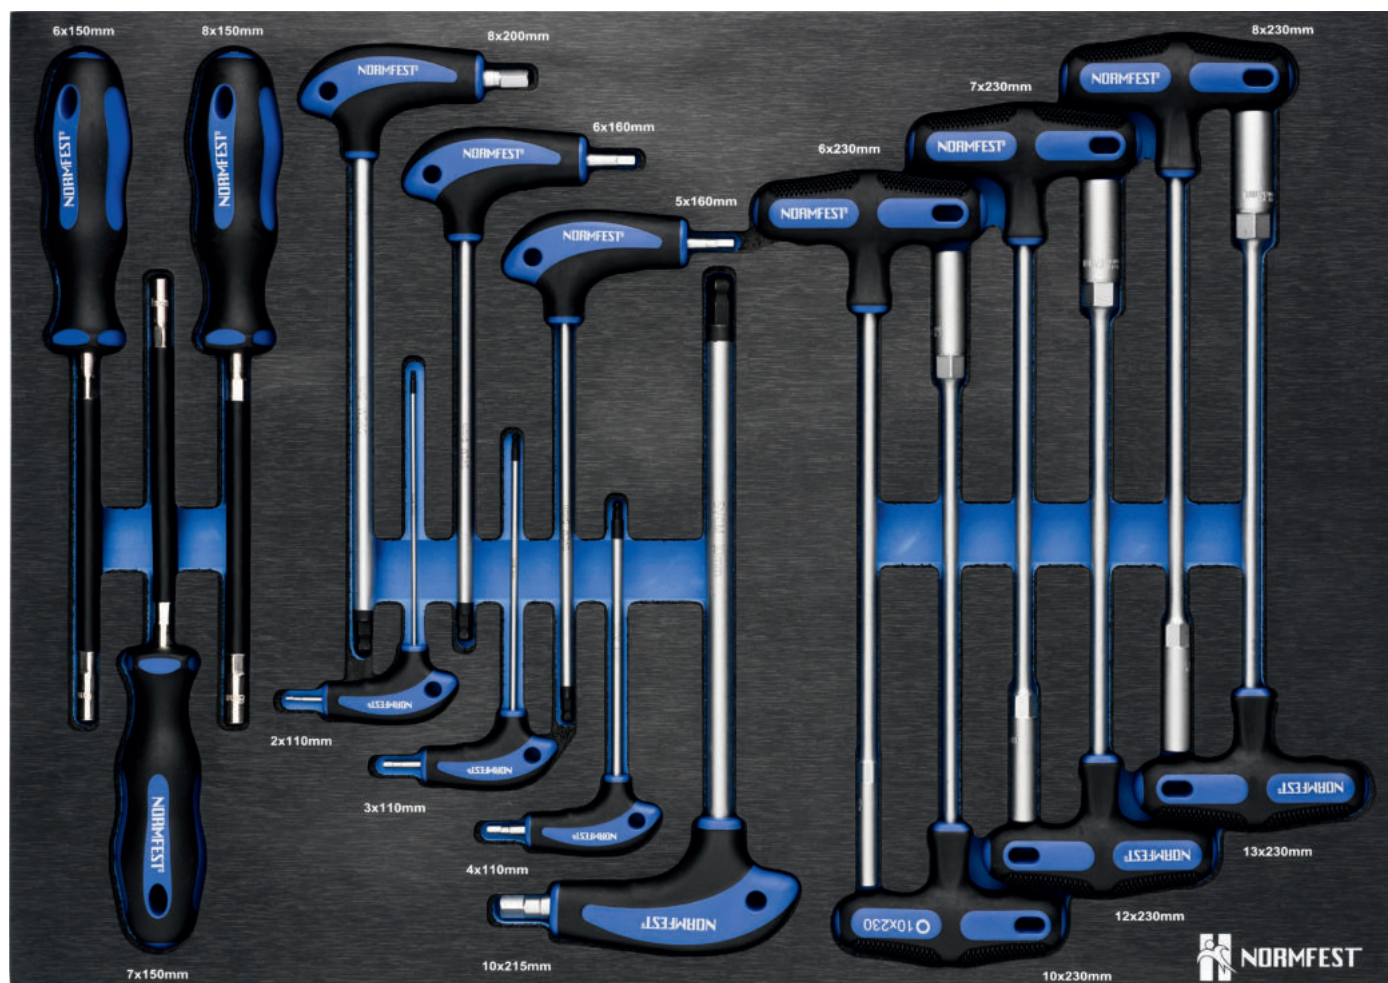

01

Sada šroubováků s rukojetí T / L

16 kusů, velikost zásuvky L

► Č. zboží [7716-000-024](#)