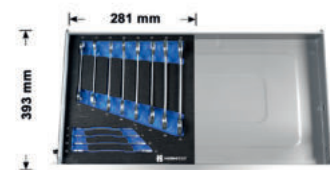

Ilustrace se mohou lišit od originálu.

02

Sada nástrčných klíčů 1/2",
25 kusů, velikost zásuvky M

► Č. zboží [7716-000-004](#)

125 1/2" 

M

Sada se skládá z:

- 1/2" „posuvná rukojeť (Č. zboží 7716-120-015)
- 1/2" univerzální kloub (Č. zboží 7716-120-017)
- 1/2" Ráčna (Č. zboží 7716-120-001)
- 1/2" Prodloužení