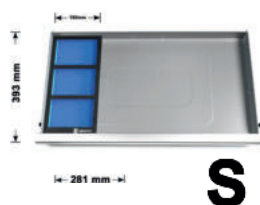

02

Sada vyražečů

5 dílů, velikost zásuvky S

► Č. zboží [7716-000-031](#)

Sada se skládá z: