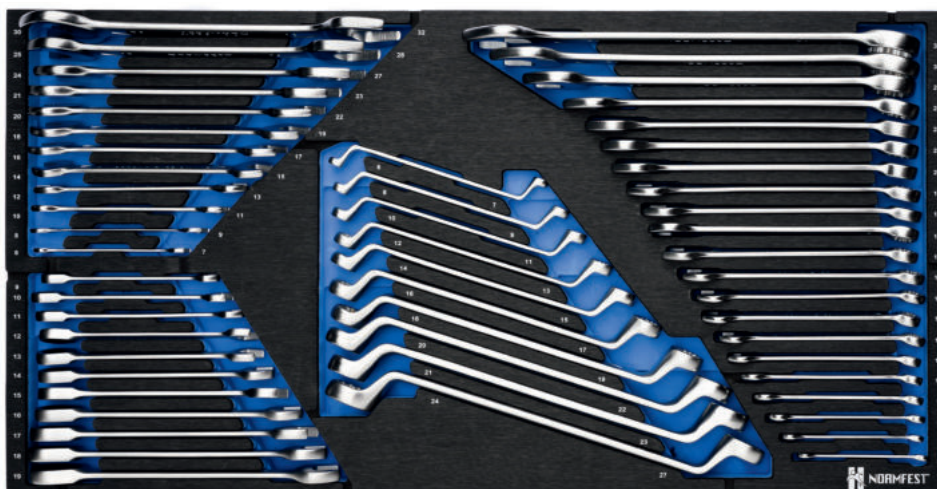

Ilustrace se mohou lišit od originálu.

03

Sada kombinovaných klíčů

54 kusů, velikost zásuvky XL

► Č. zboží 7716-000-003

XL

Sada se skládá z:

► **očkoploché klíče**