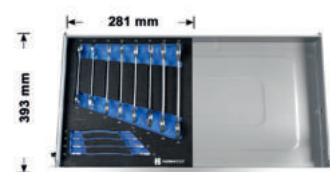

Sada se skládá z:

- Adaptér 3/8“ na 1/4 (Č. zboží 7716-380-017)
- 1/4“ Posuvná rukojeť (Č. zboží 7716-140-009)
- 1/4“ Šroubovácová rukojeť (Č. zboží 7716-140-008)
- 1/4“ Kloubový adaptér (Č. zboží 7716-140-014)
- Oboustranná ráčna 1/4“ (Č. zboží 7716-140-001)

► 1/4“ Prodloužení

Prod. č.
7716-140-016
7716-140-005

Délka
50 mm
100 mm

► 1/4“ Flexi prodloužení (Č. zboží 7716-140-015)

Ilustrace se mohou lišit od originálu.