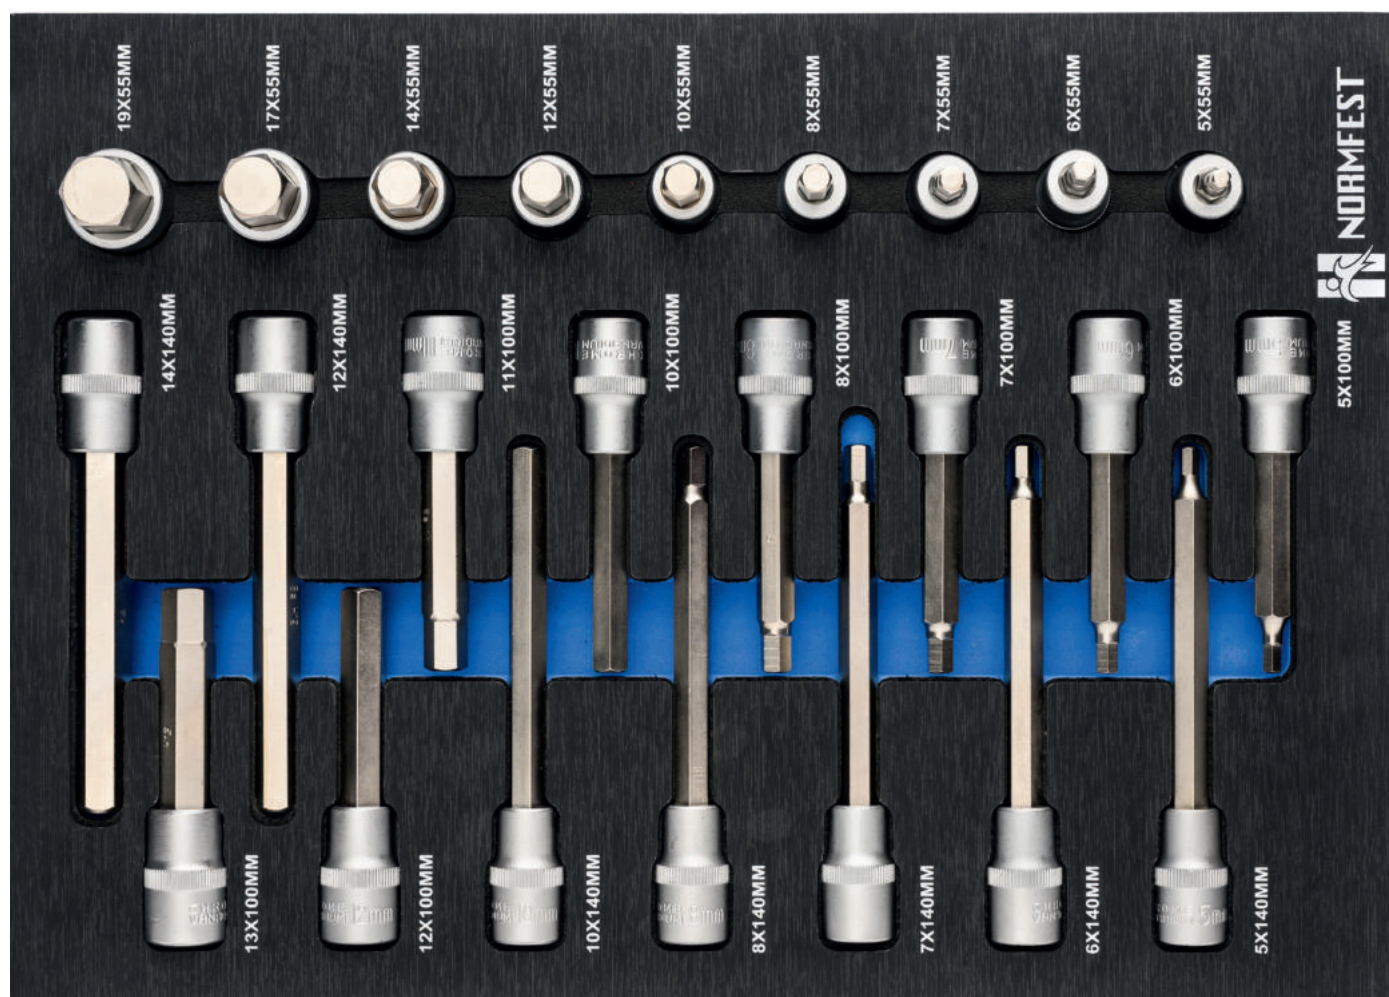

01

Sada nástrčných klíčů INBUS 1/2 „
24 kusů, velikost zásuvky M

M

► Č. zboží [7716-000-023](#)

Sada se skládá z:

► 1/2“ imbusový klíč, 55 mm

► 1/2“ imbusová hlavice, 100 mm

► 1/2“ imbusová hlavice, 140 mm

č. zboží	Rozměr klíče	č. zboží	Rozměr klíče	č. zboží	Rozměr klíče
7716-122-005	5 mm	7716-122-105	5 mm	7716-122-205	5 mm
7716-122-006	6 mm	7716-122-106	6 mm	7716-122-206	6 mm
7716-122-007	7 mm	7716-122-107	7 mm	7716-122-207	7 mm
7716-122-008	8 mm	7716-122-108	8 mm	7716-122-208	8 mm
7716-122-010	10 mm	7716-122-110	10 mm	7716-122-210	10 mm
7716-122-012	12 mm	7716-122-111	11 mm	7716-122-212	12 mm
7716-122-014	14 mm	7716-122-112	12 mm	7716-122-214	14 mm
7716-122-017	17 mm	7716-122-113	13 mm		
7716-122-019	19 mm				

Ilustrace se mohou lišit od originálu.