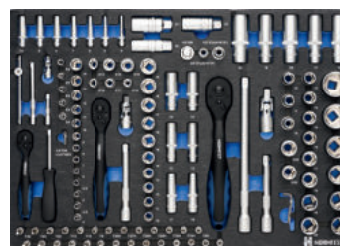

šuplík 2

1/2 „nástrčný klíč TORX®

26 kusů, velikost zásuvky M

► Č. zboží [7716-000-016](#)

Sada nástrčných klíčů INBUS 1/2 „

24 kusů, velikost zásuvky M

► Č. zboží [7716-000-023](#)

šuplík 3