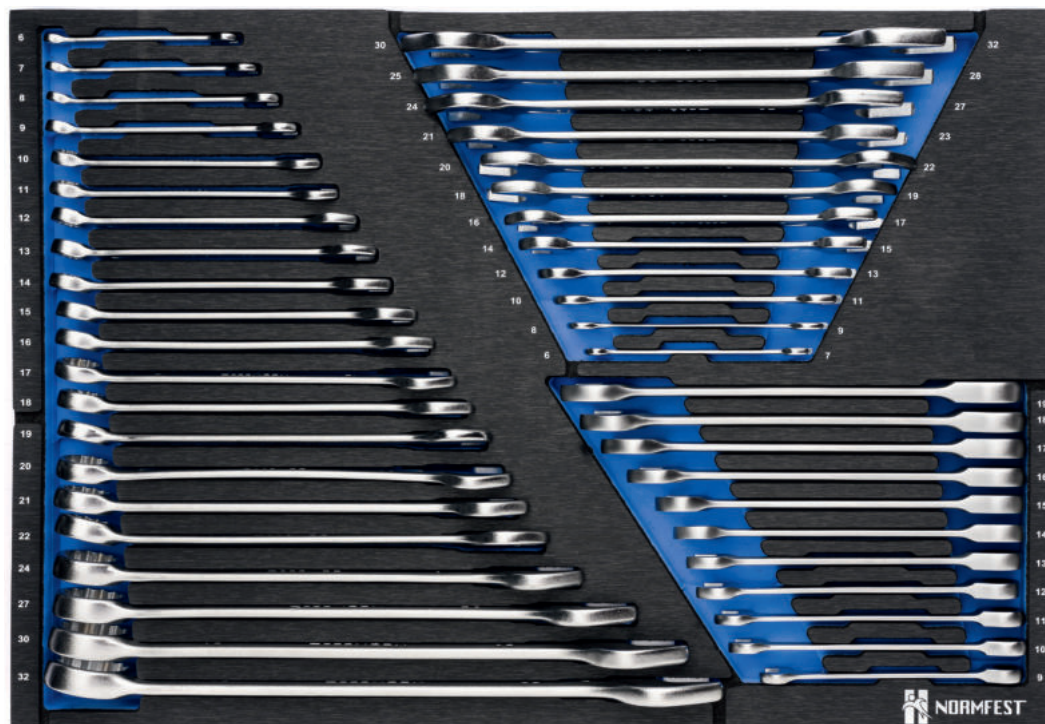

02

Sada ráčnového kombinovaného klíče

44dílná zásuvka velikost L

► Č. zboží 7716-000-017

L

Sada se skládá z:

► očkoploché klíče

č. zboží	délka:	Rozměr klíče
7716-300-6	105 mm	6 mm
7716-300-7	115 mm	7 mm
7716-300-8	125 mm	8 mm
7716-300-9	135 mm	9 mm
7716-300-10	145 mm	10 mm
7716-300-11	155 mm	11 mm
7716-300-12	165 mm	12 mm
7716-300-13	175 mm	13 mm
7716-300-14	185 mm	14 mm
7716-300-15	195 mm	15 mm
7716-300-16	205 mm	16 mm
7716-300-17	215 mm	17 mm
7716-300-18	225 mm	18 mm
7716-300-19	230 mm	19 mm
7716-300-20	245 mm	20 mm
7716-300-21	285 mm	21 mm
7716-300-22	265 mm	22 mm
7716-300-24	285 mm	24 mm
7716-300-27	310 mm	27 mm
7716-300-30	345 mm	30 mm
7716-300-32	365 mm	32 mm