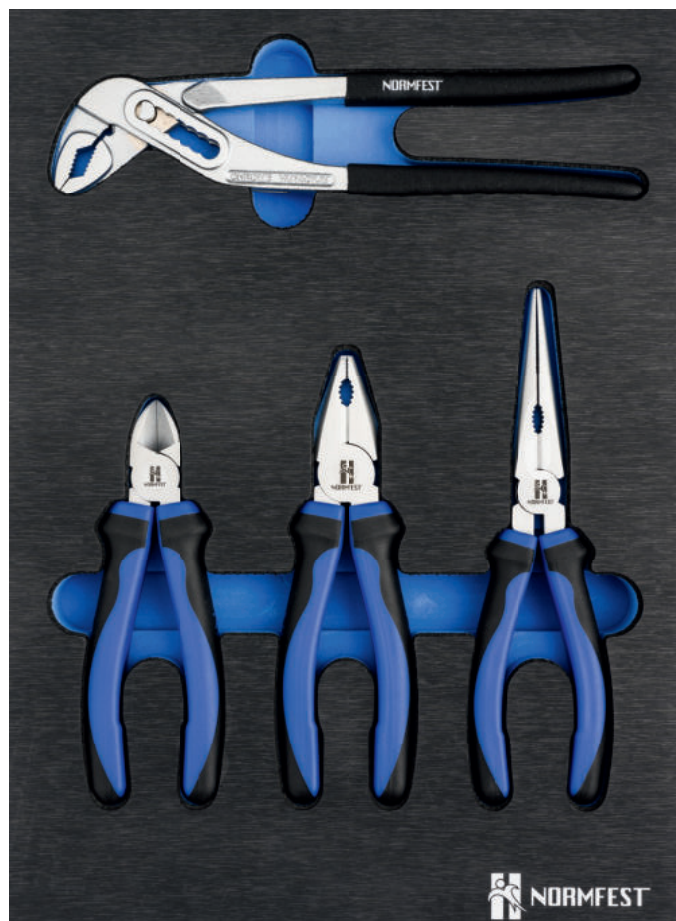

Ilustrace se mohou lišit od originálu.

05

Sada kleští

4dílný, velikost zásuvky M

- ▶ Č. zboží [7716-000-019](#)

Sada se skládá z:

M

- ▶ Půlkulaté kleště (Č. zboží [7716-030-1](#))
- ▶ Kombinované kleště (Č. zboží [7716-030-2](#))
- ▶ Štípací kleště boční (Č. zboží [7716-030-3](#))
- ▶ Kleště na vodní čerpadlo (Č. zboží [7716-030-4](#))