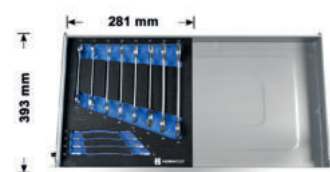

► Č. zboží [7716-000-015](#)

Sada se skládá z:

► **1/2" nástrčná hlavice s více zuby, 55 mm**

č. zboží	Rozměr klíče
7716-125-005	M5
7716-125-006	M6
7716-125-008	M8
7716-125-009	M9
7716-125-010	M10
7716-125-012	M12
7716-125-014	M14
7716-125-016	M16

► **1/2" nástrčná hlavice s více zuby, 100 mm**

č. zboží	Rozměr klíče
7716-125-105	M5
7716-125-106	M6
7716-125-108	M8
7716-125-109	M9
7716-125-110	M10
7716-125-112	M12
7716-125-114	M14

► **1/2" nástrčná hlavice s více zuby, 140 mm**

č. zboží	Rozměr klíče
7716-125-205	M5
7716-125-206	M6
7716-125-208	M8
7716-125-209	M9
7716-125-210	M10
7716-125-212	M12
7716-125-214	M14

Ilustrace se mohou lišit od originálu.