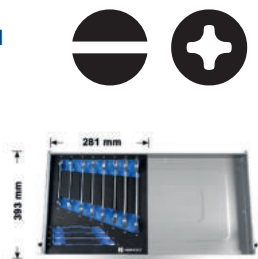

06

Sada úderových šroubováků

7 kusů, velikost zásuvky M

► Č. zboží [7716-000-013](#)

Sada se skládá z:

M

► Plochý šroubovák úderový

Výr. č.	Délka čepele	Šířka čepele
7716-020-21	75 mm	5,5 mm
7716-020-18	100 mm	6,5 mm
7716-020-22	200 mm	8 mm
7716-020-19	200 mm	10 mm

► Šroubovák Phillips se zarážkou

č. zboží	Délka čepele	Rozměr klíče
7716-020-20	75 mm	PH1
7716-020-17	100 mm	PH2
7716-020-16	150 mm	PH3