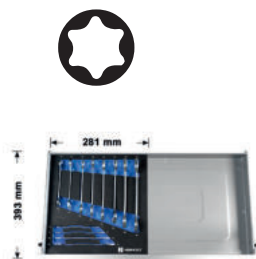

02

Sada šroubováků TORX 11 kusů, velikost zásuvky M

► Č. zboží [7716-000-021](#)

Sada se skládá z:

M

► Šroubovák TORX®

č. zboží	Délka čepele	Rozměr klíče
7716-020-39	74 mm	T6
7716-020-40	74 mm	T7
7716-020-41	74 mm	T8
7716-020-42	74 mm	T9
7716-020-43	100 mm	T10
7716-020-44	100 mm	T15
7716-020-45	100 mm	T20
7716-020-46	100 mm	T25
7716-020-47	100 mm	T27
7716-020-48	100 mm	T30
7716-020-49	100 mm	T40