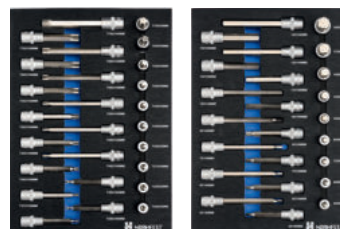

šuplík 2

1/2 „nástrčný klíč TORX®

26 kusů, velikost zásuvky M

► Č. zboží [7716-000-016](#)

Sada nástrčných klíčů INBUS 1/2 „

24 kusů, velikost zásuvky M

► Č. zboží [7716-000-023](#)

šuplík 3