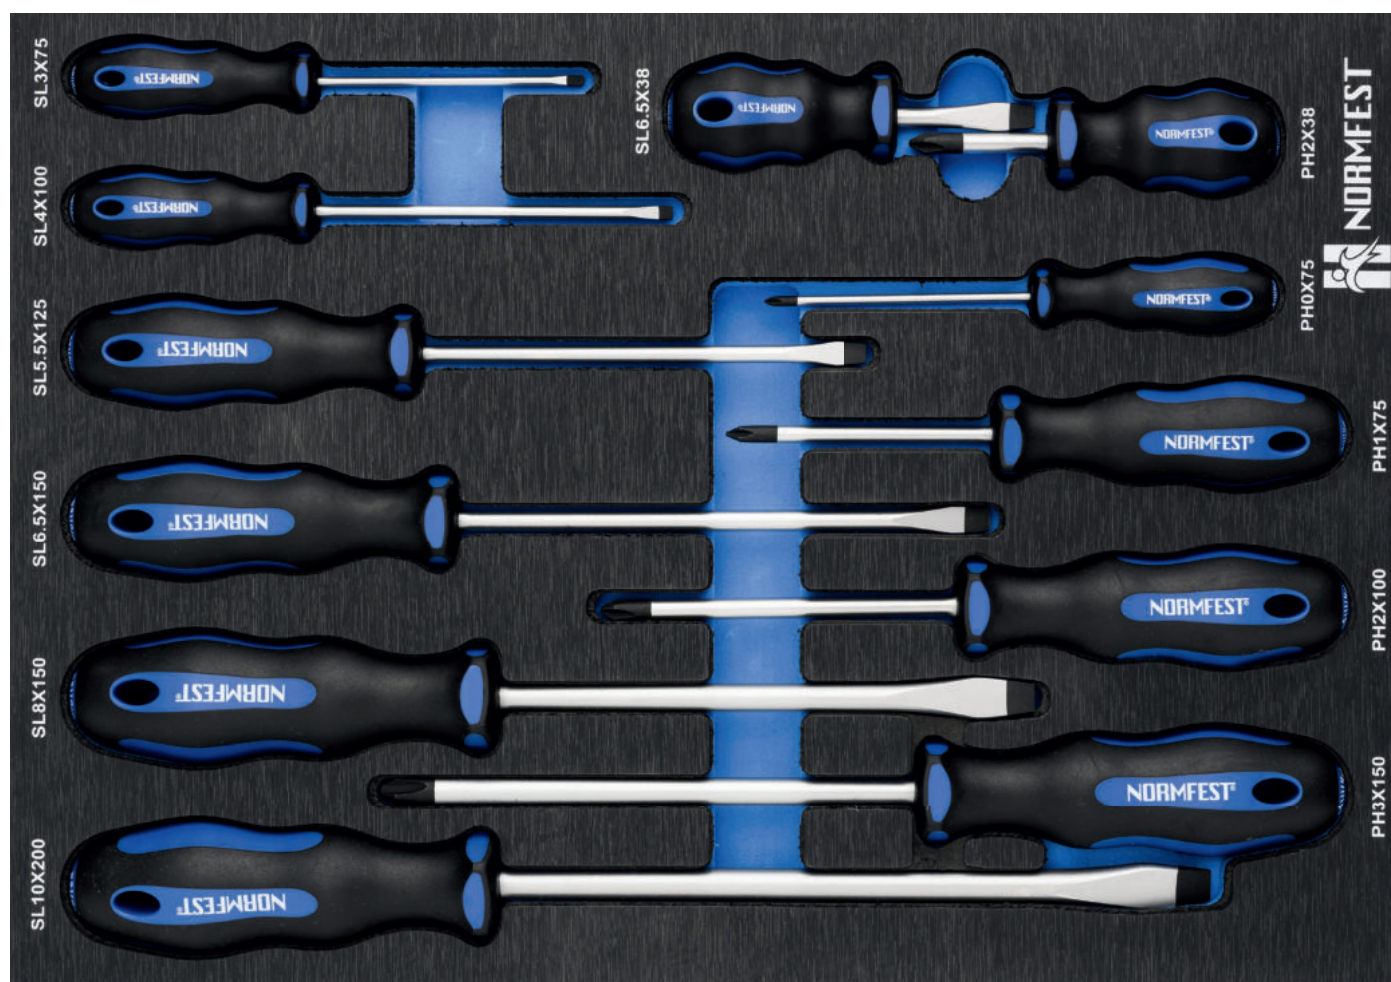

04

Flexibilní šroubovák

Vnější šestihranný profil

Prod. č.

7716-020-23
7716-020-24
7716-020-25

Rozměr klíče

6x150 mm
7x150 mm
8x150 mm

06

Imbusový klíč

č. zboží

7716-020-3
7716-020-1
7716-020-50
7716-020-2

délka:

40 mm
46 mm
51 mm
51 mm

Rozměr klíče

1,3 mm
1,5 mm
2,0 mm
2,5 mm

01

Sada šroubováků

12 kusů, velikost zásuvky M

**M**▶ Č. zboží [7716-000-011](#)

Sada se skládá z:

▶ **Plochý šroubovák**

Výr. č.	Délka čepele	Šířka čepele
7716-020-10	75 mm	3 mm
7716-020-14	100 mm	4 mm
7716-020-7	125 mm	5,5 mm
7716-020-6	150 mm	6,5 mm
7716-020-9	150 mm	8 mm
7716-020-13	200 mm	10 mm