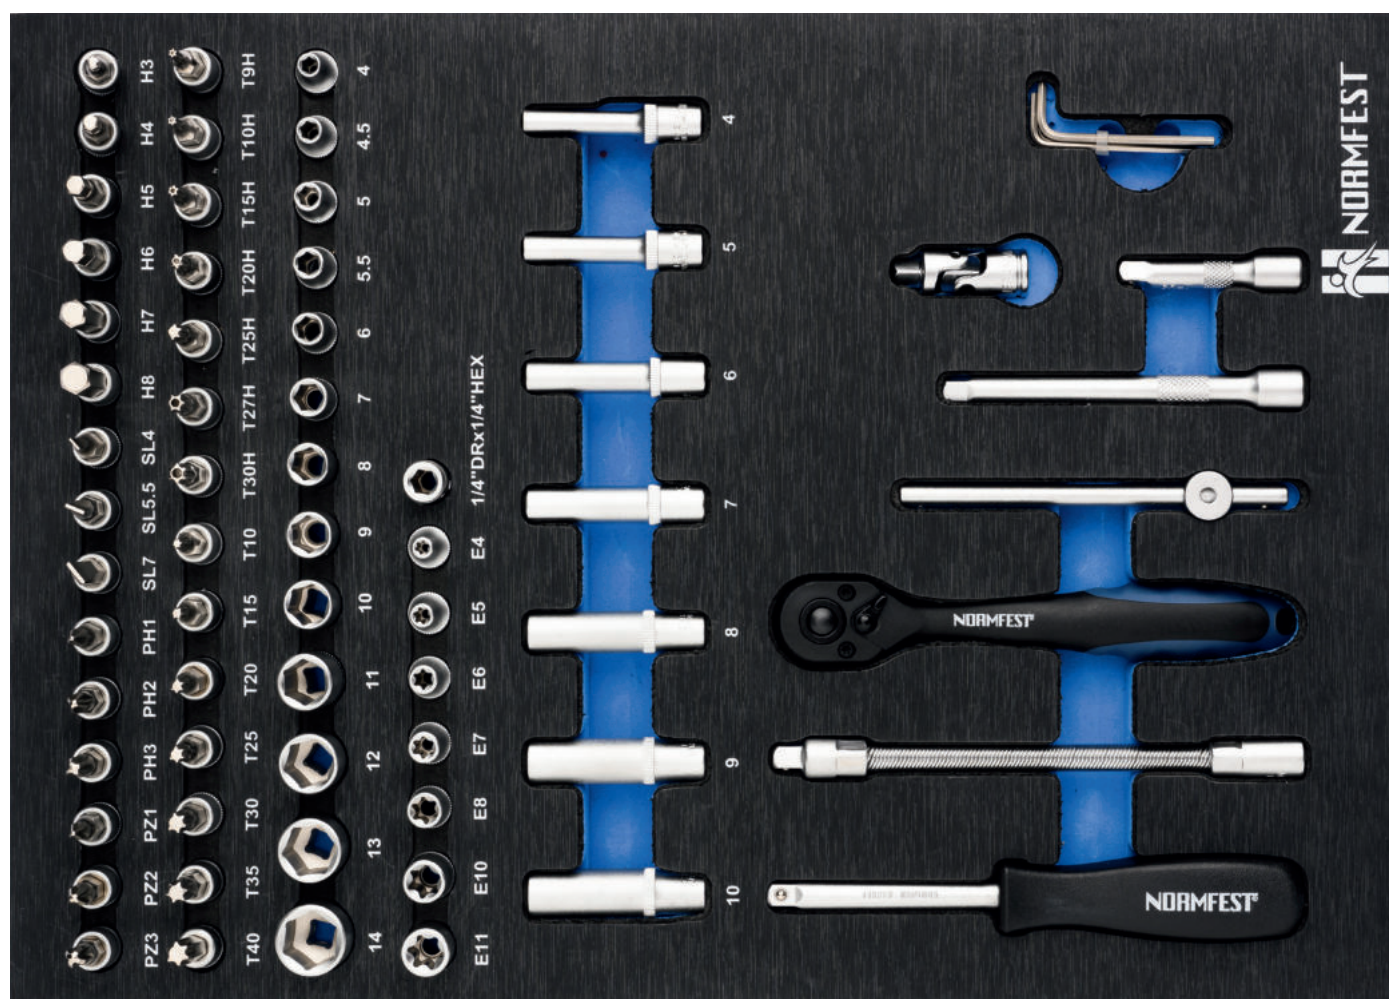

01

Sada nástrčných klíčů 1/4 „

68 kusů, velikost zásuvky M

► Č. zboží [7716-000-005](#)

M

Sada se skládá z:

- Adaptér 3/8“ na 1/4 (Č. zboží 7716-380-017)
- 1/4“ Posuvná rukojeť (Č. zboží 7716-140-009)
- 1/4“ Šroubovácová rukojeť (Č. zboží 7716-140-008)
- 1/4“ Kloubový adaptér (Č. zboží 7716-140-014)
- Oboustranná ráčna 1/4“ (Č. zboží 7716-140-001)

► 1/4“ Prodloužení

Prod. č.
7716-140-016
7716-140-005

Délka
50 mm
100 mm

► 1/4“ Flexi prodloužení (Č. zboží 7716-140-015)

Ilustrace se mohou lišit od originálu.