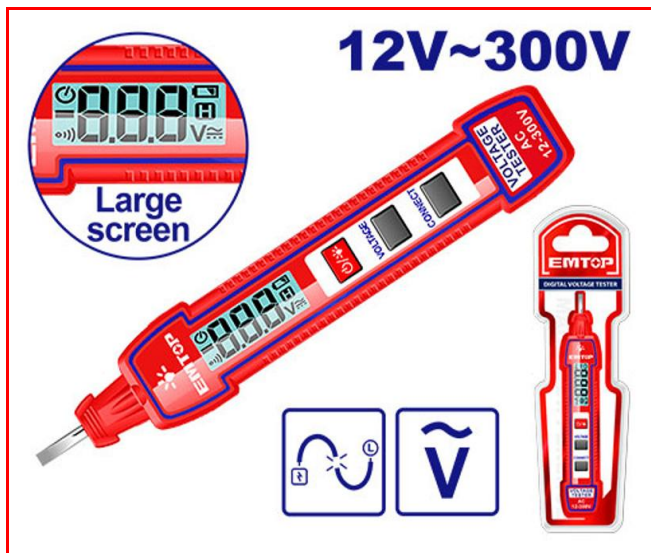

INDUSTRIAL

EMTOP
— OPRAVDOVÉ NÁŘADÍ —

Bezkontaktní detektor střídavého napětí AC
12–300V LED

Kód produktu: **NCZ-006-285**

EAN: **6941556255169**

Doporučená maloobchodní cena v CZK bez DPH:
217

Baleno po: **1 ks**

Popis:

Testovací napětí: AC 12–300 V

LCD digitální displej

Zvukový a světelný alarm

Automatické vypnutí

Indikace slabé baterie

S 1 baterií LR03 AAA

Baleno v dvojitém blistru