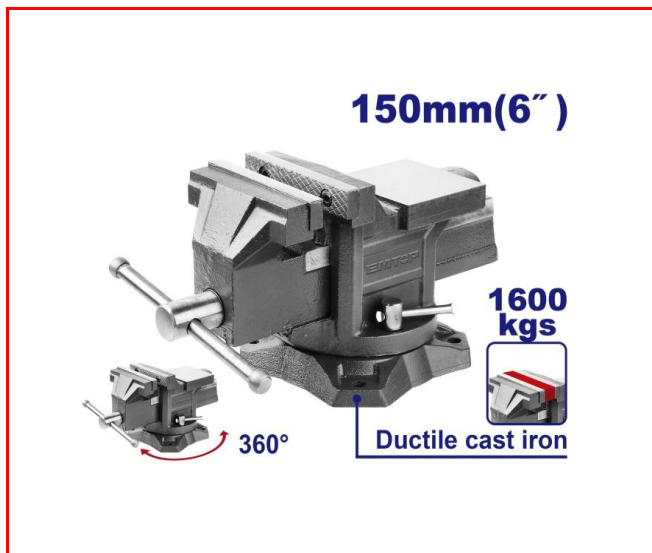

Produktová karta: EBVE0601

INDUSTRIAL

EMTOP
— OPRAVDOVÉ NÁŘADÍ —

Svěrák zámečnický otočný 150mm

Kód produktu: **NCZ-006-273**

EAN: **6972951245653**

Doporučená maloobchodní cena v CZK bez DPH:
1 809

Baleno po: **1 ks**

Popis:

Velikost otočné základny: 6"/ 150 mm

Hmotnost: 11,2 kg

Maximální upínací síla: 1600 kg

S kovářinou

Baleno v kartonové krabici

NÁŘADÍ PRO SNADNOU PRÁCI I V NÁROČNÝCH PODMÍNKÁCH
Globální značka - působí ve více než 80 zemích světa , nyní nově v České republice.