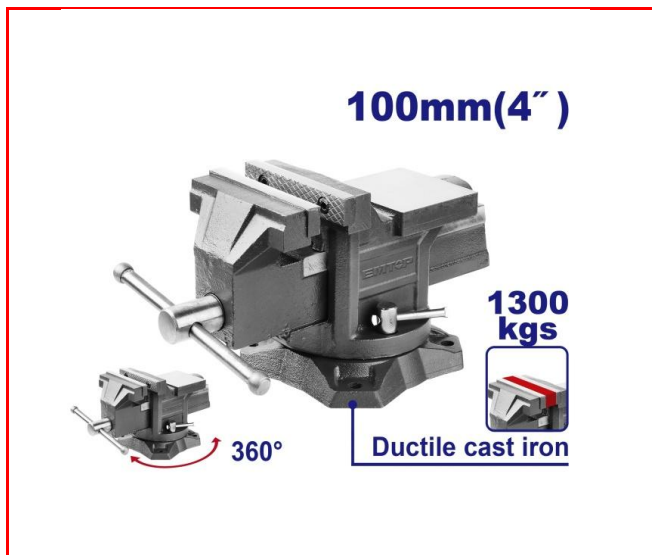

Produktová karta: EBVE0401

INDUSTRIAL

EMTOP
— OPRAVDOVÉ NÁŘADÍ —

Svěrák zámečnický otočný 100mm

Kód produktu: **NCZ-006-272**

EAN: **6972951245646**

Doporučená maloobchodní cena v CZK bez DPH:
1 082

Baleno po: **1 ks**

Popis:

Velikost otočné základny: 4" / 100 mm

Hmotnost: 6,7 kg

Maximální upínací síla: 1300 kg

S kovářinou

Baleno v kartonové krabici

NÁŘADÍ PRO SNADNOU PRÁCI I V NÁROČNÝCH PODMÍNKÁCH
Globální značka - působí ve více než 80 zemích světa , nyní nově v České republice.