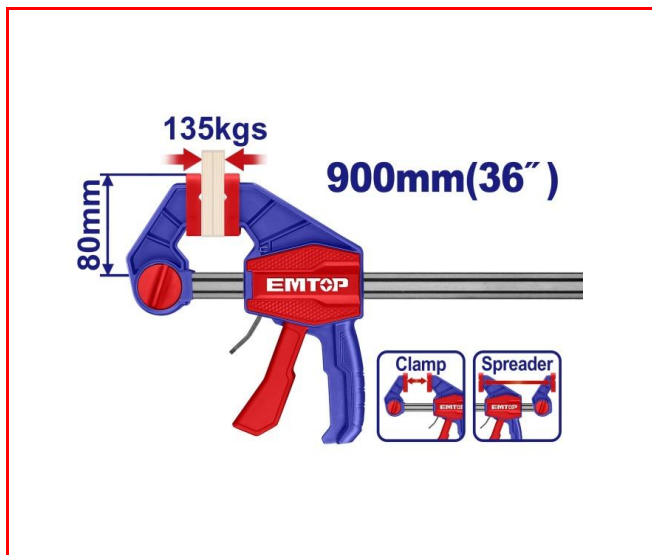

Produktová karta: ECLPQ80361

**INDUSTRIAL**

**EMTOP**  
— OPRAVDOVÉ NÁŘADÍ —

Svěrka rychloupínací 80x900 mm

Kód produktu: **NCZ-006-270**

EAN: **6941556215040**

Doporučená maloobchodní cena v CZK bez DPH:  
**499**

Baleno po: **1 ks**

**Popis:**

Rozměr svěrky: 80x900mm

Maximální upínací síla: 135KGS

Tloušťka a šířka železného pravítka: 6x18mm

Baleno na kartonu

**NÁŘADÍ PRO SNADNOU PRÁCI I V NÁROČNÝCH PODMÍNKÁCH**  
Globální značka - působí ve více než 80 zemích světa , nyní nově v České republice.