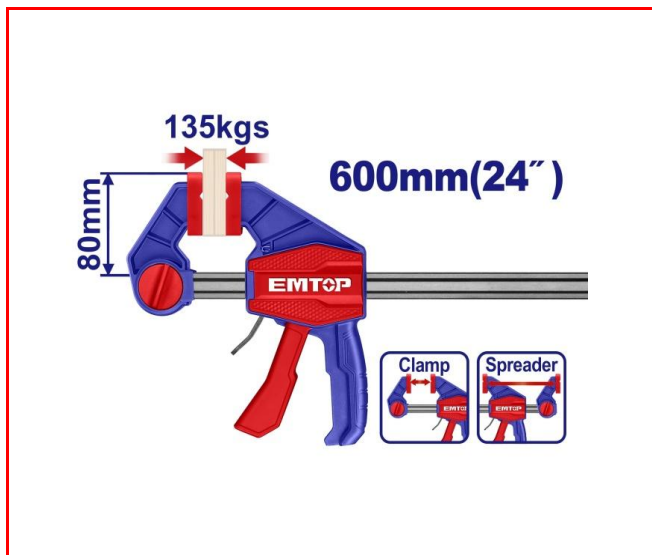

Produktová karta: ECLPQ80241

INDUSTRIAL

EMTOP
— OPRAVDOVÉ NÁŘADÍ —

Svěrka rychloupínací 80x600 mm

Kód produktu: **NCZ-006-269**

EAN: **6941556207366**

Doporučená maloobchodní cena v CZK bez DPH:
417

Baleno po: **1 ks**

Popis:

Rozměr svěrky: 80x600mm

Maximální upínací síla: 135KGS

Tloušťka a šířka železného pravítka: 6x18mm

Baleno na kartonu

NÁŘADÍ PRO SNADNOU PRÁCI I V NÁROČNÝCH PODMÍNKÁCH
Globální značka - působí ve více než 80 zemích světa , nyní nově v České republice.