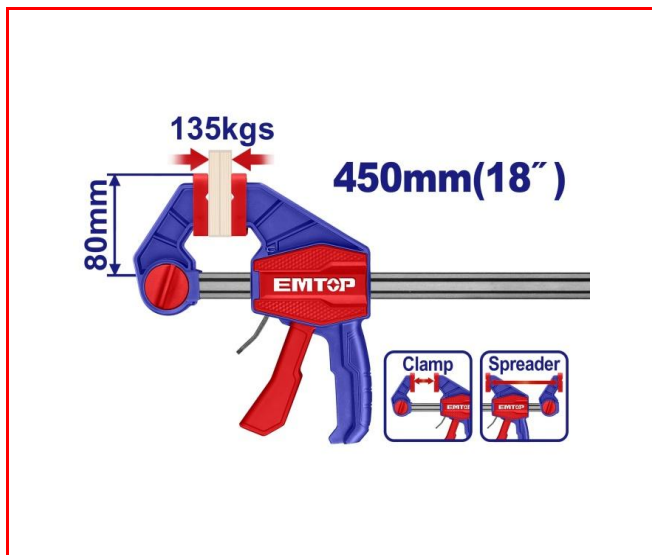

Produktová karta: ECLPQ80181

**INDUSTRIAL**

**EMTOP**  
— OPRAVDOVÉ NÁŘADÍ —

Svěrka rychloupínací 80x450 mm

Kód produktu: **NCZ-006-268**

EAN: **6941556222710**

Doporučená maloobchodní cena v CZK bez DPH:  
**381**

Baleno po: **1 ks**

**Popis:**

Rozměr svěrky: 80x450mm

Maximální upínací síla: 135KGS

Tloušťka a šířka železného pravítka: 6x18mm

Baleno na kartonu

**NÁŘADÍ PRO SNADNOU PRÁCI I V NÁROČNÝCH PODMÍNKÁCH**  
Globální značka - působí ve více než 80 zemích světa , nyní nově v České republice.