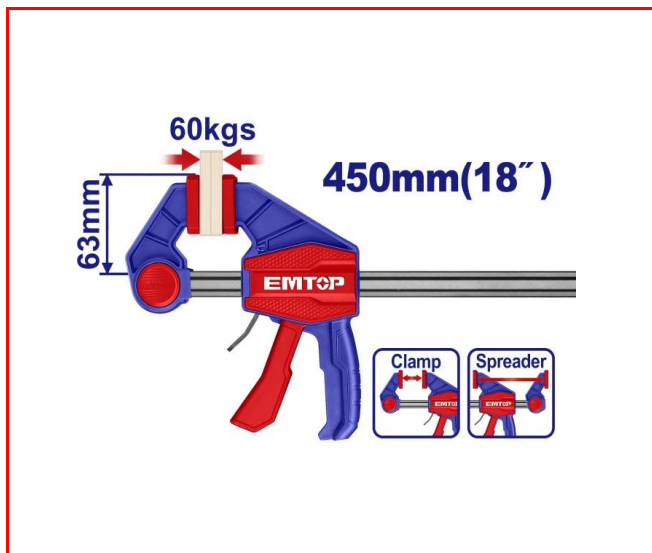

INDUSTRIAL

EMTOP
— OPRAVDOVÉ NÁŘADÍ —

Svěrka rychloupínací 63x450 mm

Kód produktu: **NCZ-006-267**

EAN: **6941556206673**

Doporučená maloobchodní cena v CZK bez DPH:
181

Baleno po: **1 ks**

Popis:

Rozměr svěrky: 63x450mm

Maximální upínací síla: 60KGS

Tloušťka a šířka železného pravítka: 5x18mm

Baleno na kartonu

NÁŘADÍ PRO SNADNOU PRÁCI I V NÁROČNÝCH PODMÍNKÁCH
Globální značka - působí ve více než 80 zemích světa , nyní nově v České republice.