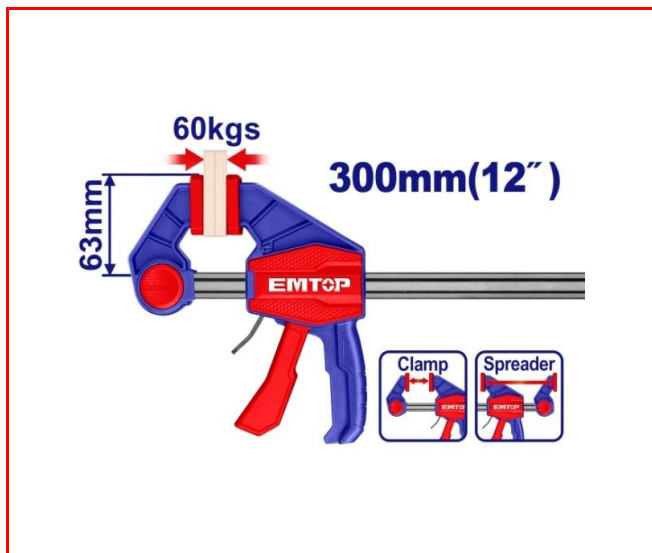

INDUSTRIAL

EMTOP
— OPRAVDOVÉ NÁŘADÍ —

Svěrka rychloupínací 63x300 mm

Kód produktu: **NCZ-006-266**

EAN: **6941556222024**

Doporučená maloobchodní cena v CZK bez DPH:
163

Baleno po: **1 ks**

Popis:

Rozměr svěrky: 63x300mm

Maximální upínací síla: 60KGS

Tloušťka a šířka železného pravítka: 5x18mm

Baleno na kartonu

NÁŘADÍ PRO SNADNOU PRÁCI I V NÁROČNÝCH PODMÍNKÁCH
Globální značka - působí ve více než 80 zemích světa , nyní nově v České republice.