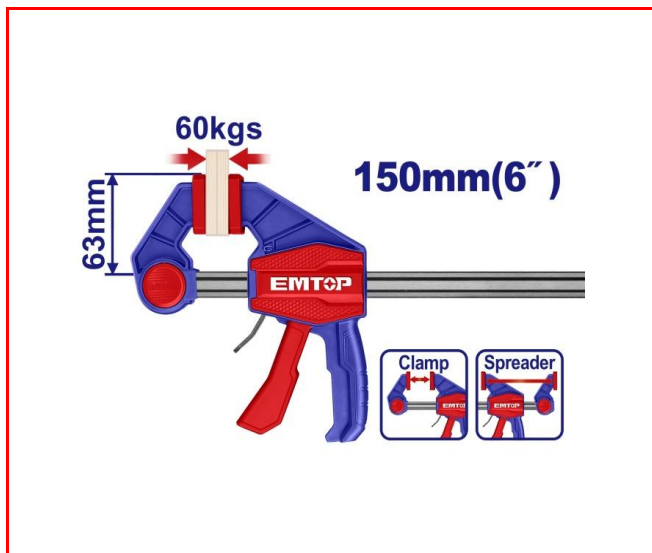

Produktová karta: ECLPQ60101

INDUSTRIAL

EMTOP
— OPRAVDOVÉ NÁŘADÍ —

Svěrka rychloupínací 63x150 mm

Kód produktu: **NCZ-006-265**

EAN: **6941556216900**

Doporučená maloobchodní cena v CZK bez DPH:
135

Baleno po: **1 ks**

Popis:

Rozměr svěrky: 63x150mm

Maximální upínací síla: 60KGS

Tloušťka a šířka železného pravítka: 5x18mm

Baleno na kartonu

NÁŘADÍ PRO SNADNOU PRÁCI I V NÁROČNÝCH PODMÍNKÁCH
Globální značka - působí ve více než 80 zemích světa , nyní nově v České republice.