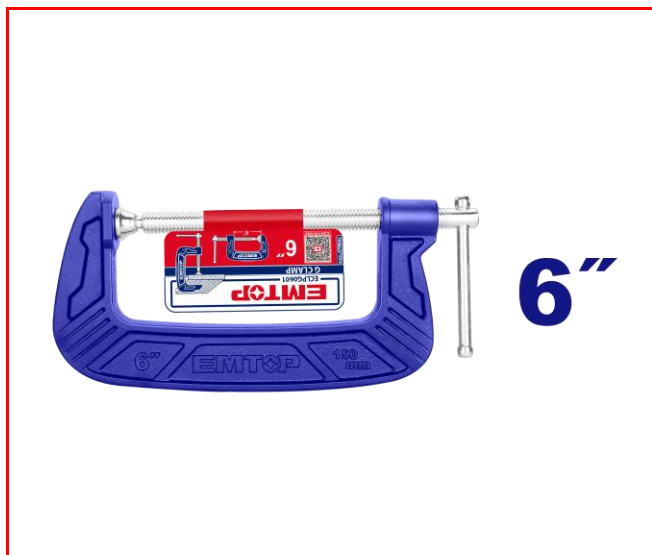

Produktová karta: ECLPG0601

INDUSTRIAL

EMTOP
— OPRAVDOVÉ NÁŘADÍ —

Svěrka G litinová 150mm

Kód produktu: **NCZ-006-264**

EAN: **6941556201685**

Doporučená maloobchodní cena v CZK bez DPH:
254

Baleno po: **1 ks**

Popis:

Velikost: 150 mm

Těleso z temperované litiny

Závit ve tvaru T

Baleno v papírové kartonové krabici

NÁŘADÍ PRO SNADNOU PRÁCI I V NÁROČNÝCH PODMÍNKÁCH
Globální značka - působí ve více než 80 zemích světa, nyní nově v České republice.