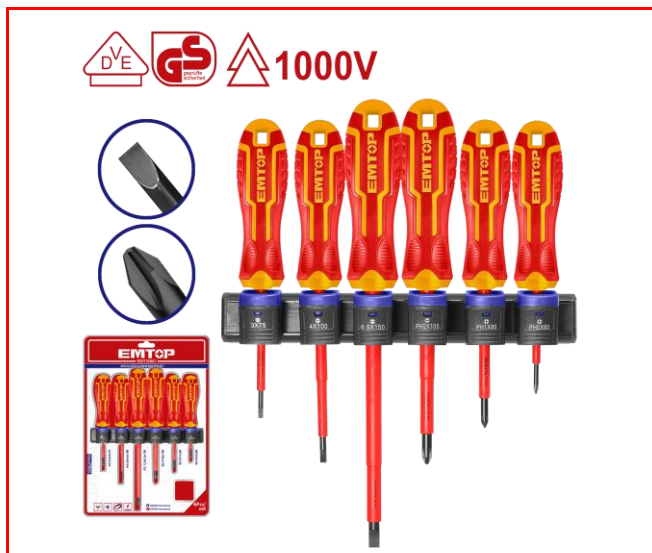

Produktová karta: ESSTJS061

INDUSTRIAL

EMTOP
— OPRAVDOVÉ NÁŘADÍ —

Sada elektrikařských šroubováků 1000V (6 ks)

Kód produktu: **NCZ-006-250**

EAN: **6972951248609**

Doporučená maloobchodní cena v CZK bez DPH:
281

Baleno po: **1 ks**

Popis:

Sada 6 izolovaných šroubováků

SL3,0×75

SL4,0×100

SL6,5×150

PH0×60

PH1×80

Nová značka akumulátorového, elektrického, zahradního a ručního nářadí včetně dílenského vybavení.

Více než 1600 produktů, včetně široké nabídky AKU a elektrického nářadí.

Produkty skladem v ČR – ihned dostupný vybraný sortiment.
Univerzální bateriová platforma P20S – 1 baterie pro desítky kompatibilních výrobků.