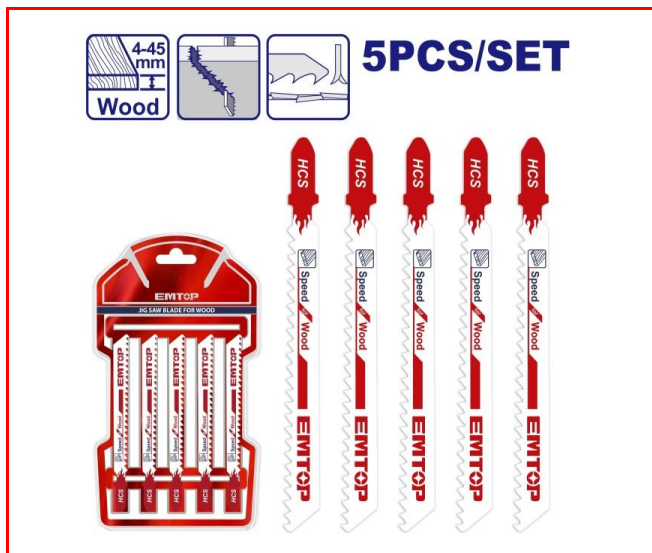

Produktová karta: ESBT111C

INDUSTRIAL

EMTOP
— OPRAVDOVÉ NÁŘADÍ —

Sada pilek na dřevo do přímočaré pily 5ks 74mm

Kód produktu: **NCZ-006-220**

EAN: **6941556241698**

Doporučená maloobchodní cena v CZK bez DPH:
41

Baleno po: **1 ks**

Popis:

Na dřevo

Délka řezné části: 74 mm

8TPI

HCS, frézované

5 ks/sada

ideální pro měkké dřevo (4-50 mm), dřevotřískové desky, laťovky, dřevovláknité desky, rychlý řez

Více než 1600 produktů, včetně široké nabídky AKU a elektrického nářadí.

Produkty skladem v ČR – ihned dostupný vybraný sortiment.
Univerzální bateriová platforma P20S – 1 baterie pro desítky kompatibilních výrobků.