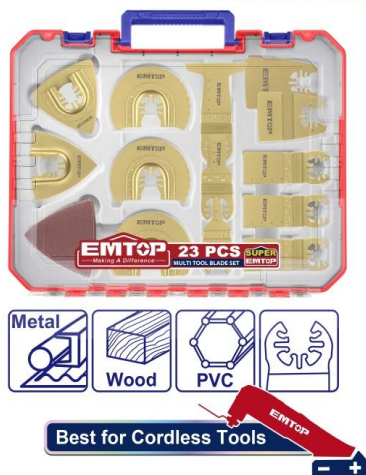

INDUSTRIAL

EMTOP
— OPRAVDOVÉ NÁŘADÍ —

23PCS/BOX

Sada 23 čepelí pro multifunkční oscilační brusku v plastovém boxu

Kód produktu: **NCZ-006-096**

EAN: **6941556249243**

Doporučená maloobchodní cena v CZK bez DPH:
908

Baleno po: **1 ks**

Popis:

Sada 23 ks

10 ks brusný papír 80 mm (P60, P80, P120, P180, P240)x2

1 ks brusný talíř Delta, velikost: 80 mm (3-1/8")

1 ks trojúhelníková karbidová rašple na spáry 78 mm

1 ks segmentový nůž na spáry 88 mm