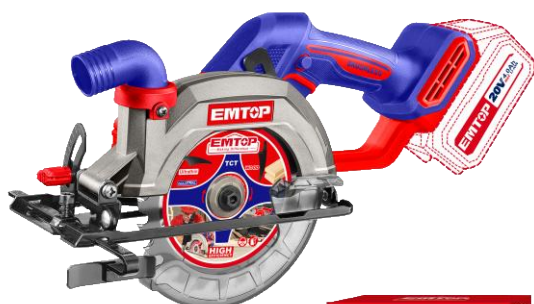

Produktová karta: ELCS1402

INDUSTRIAL

EMTOP
— OPRAVDOVÉ NÁŘADÍ —

3+1
PRODLOUŽENÁ ZÁRUKA
EMTOP

P20S Lithium-Ion **BL MOTOR** BRUSHLESS **140mm**
(5-1/2")

Battery and charger sold separately

Aku ponorná okružní pila 20V 140mm solo

Průměr kotouče: 140 mm (5-1/2")

Průměr upínacího hřídele: 20 mm

Nastavitelná hloubka řezu

Nastavitelné řezání pod úhlem

Řezná kapacita:

45° stupňů: 33 mm

90° stupňů: 50 mm

Obsahuje: